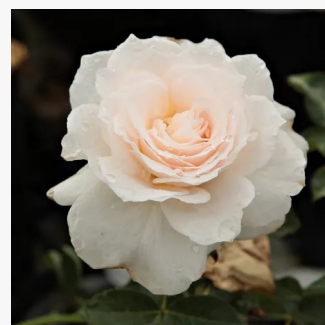

Rosa Sweet Blondie™

kremowo-biały - róże rabatowe grandiflora -
floribunda
80-120 cm
róża bez zapachu - -
Martin Visser