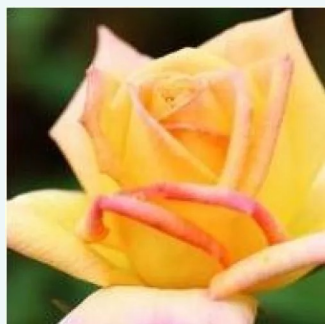

Rosa Gold Crown®

bladożółty - róża wielkokwiatowa - Hybrid Tea
70-110 cm
róża z intensywnym zapachem - słodki zapach
Reimer Kordes