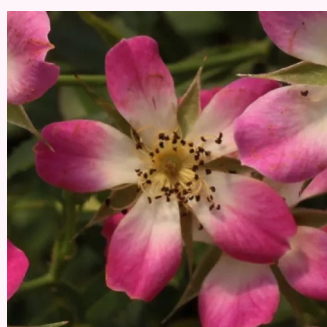

Rosa Sára

karminowo-różowy z kremowym środkiem - róże
miniaturowe
30-40 cm
róża bez zapachu - -
Győry Szilveszter