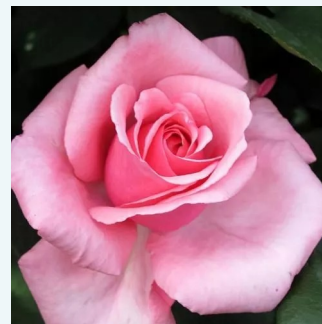

Rosa Carina®

średnio różowy - róża wielkokwiatowa - Hybrid
Tea
70-100 cm
róża ze średnio intensywnym zapachem - słodki
zapach
Alain Meilland