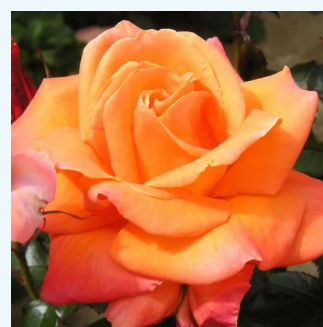

Rosa Mamma Mia!™

pomarańczowy - róża wielkokwiatowa - Hybrid
Tea
80-90 cm
róża z intensywnym zapachem - -
Gareth Fryer