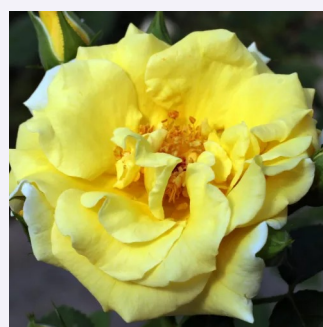

Rosa Skóciai Szent Margit

złoto-żółty - róże parkowe
100-140 cm
róża z dyskretnym zapachem - -
Márk Gergely