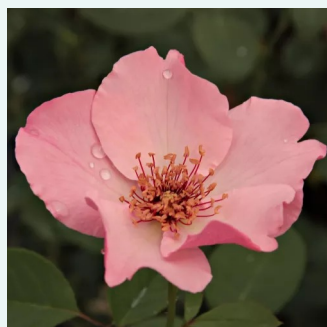

**Rosa Celsiana**

bladoróżowy, ze złotymi pylnikami, bieleje - róża  
damasceńska  
90-185 cm  
róża z intensywnym zapachem - zapach róży  
damaszkowej

**Rosa Charles de Mills**

karminowo-czerwony - róża francuska  
100-150 cm  
róża z dyskretnym zapachem - słodki zapach  
-

**Rosa Comte de Chambord**

różowy - róża portlandzka  
90-150 cm  
róża z intensywnym zapachem - zapach róży  
damaszkowej  
Robert and Moreau

**Rosa Crépuscule**

brzoskwińowy - róża noisette  
180-400 cm  
róża z intensywnym zapachem - słodki zapach  
piżmowy  
Francis Dubreuil

**Rosa Dainty Bess**

bladoróżowy - róże historyczne - Róża herbaciana  
60-130 cm  
róża z dyskretnym zapachem - pikantny zapach herbaty  
Wm. E. B. Archer & Daughter

**Rosa Duc de Cambridge**

malwowo-fioletowy - róża damasceńska  
120-240 cm  
róża z intensywnym zapachem - słodki zapach  
Jean Laffay