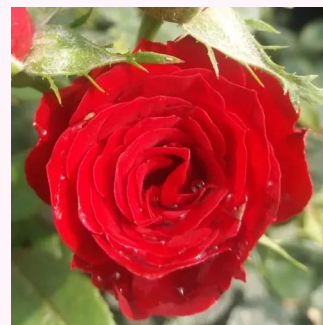

Rosa Festival®

ciemnoczerwony - róże miniaturowe
40-60 cm
róża z dyskretnym zapachem - -
W. Kordes & Sons