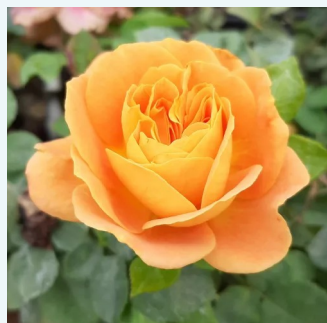

Rosa Orange™

pomarańczowy - róża wielkokwiatowa - Hybrid
Tea
40-50 cm
róża z dyskretnym zapachem - -
PhenoGeno Roses