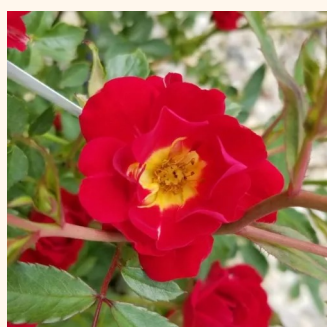

Rosa Red Drift®

czerwony - róże okrywowe
30-40 cm
róża bez zapachu - -
Alain Meilland