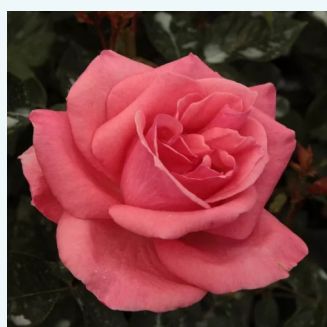

Rosa Sebastian Schultheis

karminowo-czerwony - róża wielkokwiatowa - Hybrid Tea
100-150 cm
róża z dyskretnym zapachem - -
Heinrich Schultheis