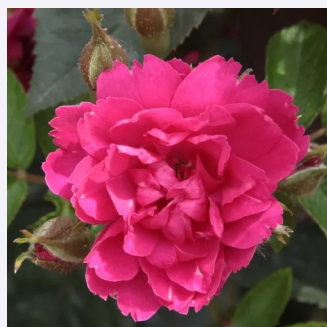

Rosa Pink Grootendorst

średnio różowy - róże parkowe
120-180 cm
róża z dyskretnym zapachem - -
F.J. Grootendorst