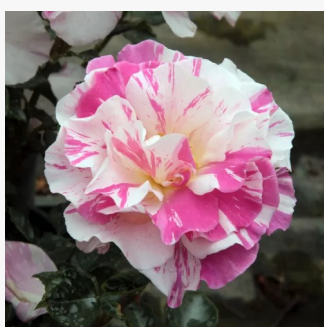

Rosa Berlingot™

biały z paskami różowymi - róże rabatowe
grandiflora - floribunda
90-100 cm
róża z intensywnym zapachem - słodki zapach
malinowy
Francois Dorieux II.