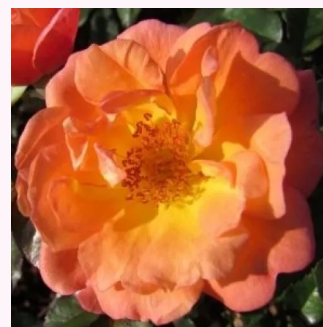

**Rosa Tara Allison™**

pomarańczowo-czerwony - róże miniaturowe  
20-30 cm  
róża z dyskretnym zapachem - -  
Samuel Darragh McGredy IV.

**Rosa Thank You**

różowy - róże miniaturowe  
40-50 cm  
róża z dyskretnym zapachem - -  
Paul Chessum