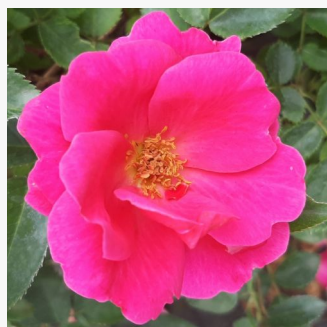

**Rosa Garden of Roses®**

różowy - róże rabatowe grandiflora - floribunda  
50-60 cm  
róża z dyskretnym zapachem - -  
Tim Hermann Kordes

**Rosa Gartenfreund®**

różowy - róże rabatowe grandiflora - floribunda  
40-80 cm  
róża z dyskretnym zapachem - -  
Tim Hermann Kordes