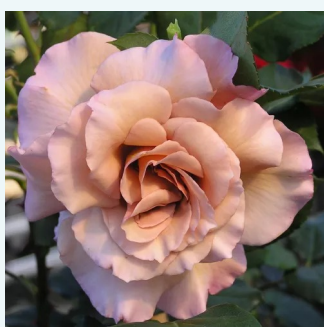

Rosa Chocolate Rose™

rdzawo-brązowy - róża wielkokwiatowa - Hybrid Tea
60-100 cm
róża z dyskretnym zapachem - -
William E. Tysterman