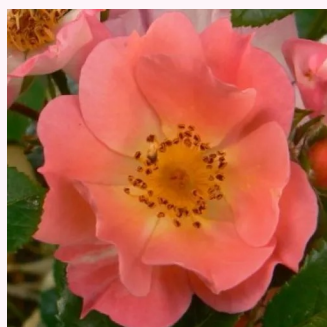

Rosa Coco®

pomarańczowo-różowy - róże miniaturowe
30-60 cm
róża z dyskretnym zapachem - -
W. Kordes & Sons