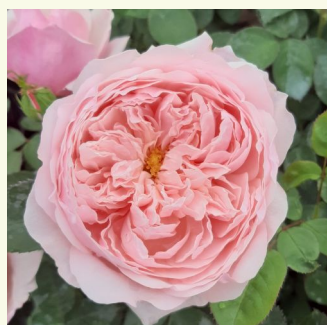

Rosa Auswonder

brzoskwiniowy - angielska róža
75-100 cm
róža z intensywnym zapachem - słodki zapach
owocowy, mirra
David Austin