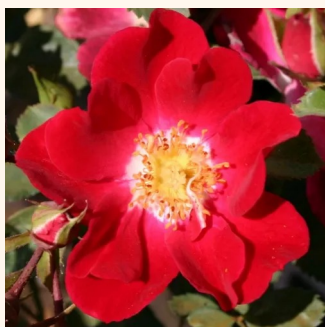

**Rosa Satin Haze®**

jasnoróżowy - róże okrywowe  
30-40 cm  
róża bez zapachu - -  
Christian Evers

**Rosa Sommerabend®**

czerwony - róże okrywowe  
30-50 cm  
róża bez zapachu - -  
W. Kordes & Sons

**Rosa Sommerwind®**