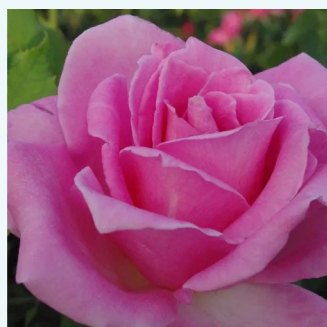

**Rosa Eddy Mitchell®**

karmazynowy - róża wielkokwiatowa - Hybrid  
Tea  
50-60 cm  
róża z intensywnym zapachem - zapach  
herbacyany  
Meilland International

**Rosa Edith Piaf®**

czerwony - róża wielkokwiatowa - Hybrid Tea  
80-90 cm  
róża z intensywnym zapachem - -  
William J. Radler