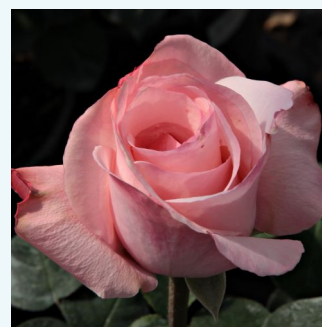

**Rosa Dame de Coeur**

czerwony - róża wielkokwiatowa - Hybrid Tea  
80-100 cm  
róża ze średnio intensywnym zapachem - -  
Louis Lens

**Rosa Day Dream**

aksamitna purpura - róża wielkokwiatowa - Hybrid Tea  
80-100 cm  
róża z dyskretnym zapachem - zapach herbaciany  
David L. Armstrong