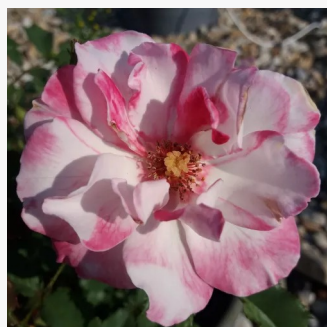

Rosa Tanelagib

karminowo-różowy - róże rabatowe grandiflora -
floribunda
30-50 cm
róża z dyskretnym zapachem - -
Hans Jürgen Evers