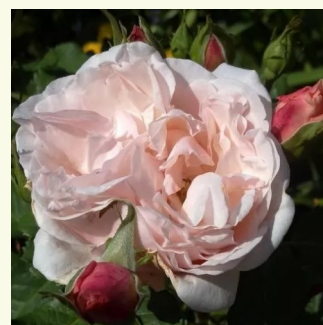

Rosa Eifelzauber®

różowy - róža nostalgie
90-150 cm
róža z dyskretnym zapachem - -
W. Kordes & Sons