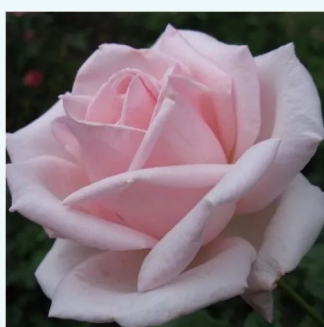

Rosa Königlicht Hoheit

porcelanowo-różowy - róża wielkokwiatowa - Hybrid Tea
100-150 cm
róża z intensywnym zapachem - słodki piżmowy
zapach
Herb Swim, O. L. Weeks