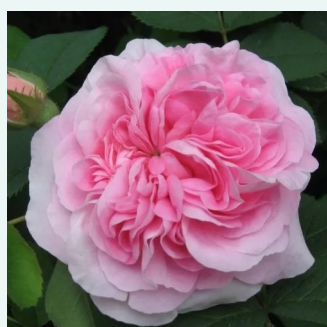

**Rosa Honorine de Brabant**

jasnoróżowy z fioletowymi prążkami - róża  
bourbon  
160-180 cm  
róża z intensywnym zapachem - słodki zapach  
Rémi Tanne

**Rosa Indigo**

ciemnofioletowy z karminowym odcieniem - róża  
portlandzka  
90-120 cm  
róża z intensywnym zapachem - zapach róży  
damaszkowej  
Jean Laffay

**Rosa Ispahan**

różowy - róża damasceńska  
120-180 cm  
róża z intensywnym zapachem - zapach róży  
damaszkowej

**Rosa Jacques Cartier**

delikatny różowy - róże Hybrid Perpetual  
90-150 cm  
róża z intensywnym zapachem - słodki zapach  
Jean Desprez