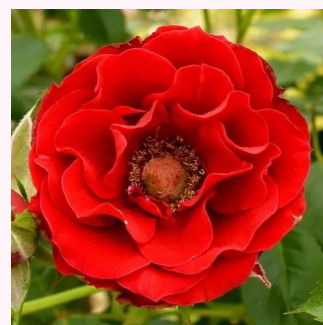

Rosa Roma™

ciemnoczerwony - róże miniaturowe
30-60 cm
róża z dyskretnym zapachem - -
NIRP International