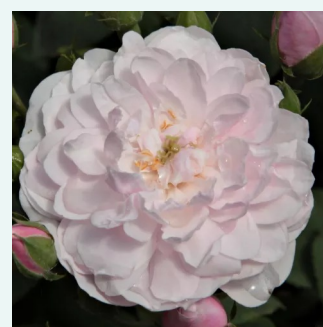

**Rosa Aurelia Liffa**

szkarłatowy - stare róże ogrodowe  
300-400 cm  
róża z dyskretnym zapachem - zapach  
truskawek  
Rudolf Geschwind

**Rosa Baron Girod de l'Ain**

purpurowo-czerwony z białymi obwodami  
płatków - róże Hybrid Perpetual  
100-150 cm  
róża z intensywnym zapachem - zapach róży  
damaszkowej  
Reverchon

**Rosa Belle de Crécy**

fioletowy - róża francuska  
90-215 cm  
róża z intensywnym zapachem - zapach  
korzenny  
Roeser

**Rosa Belvedere**

delikatny różowy - róża sempervirens  
300-400 cm  
róża z intensywnym zapachem - zapach piżmowy  
Antoine A. Jacques