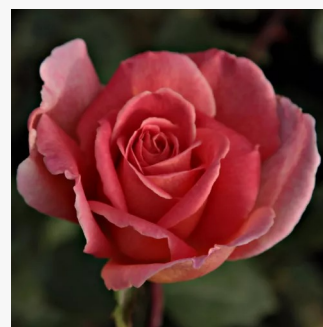

Rosa Courtoisie

pomarańczowo-lososiowy - róże rabatowe grandiflora - floribunda
80-150 cm
róża ze średnio intensywnym zapachem - słodki zapach owocowy
Georges Delbard