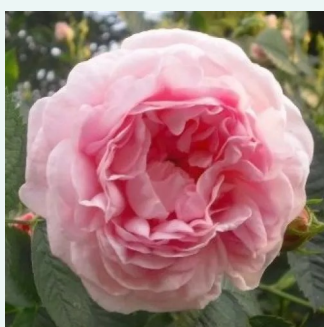

**Rosa Madame Boll**

jasny róż z ciemniejszą stroną wewnętrzną - róża  
portlandzka  
150-180 cm  
róża z intensywnym zapachem - zapach róży  
damaskowej  
Daniel Boll

**Rosa Madame Hardy**

biały - róża stulistna „Rose de Meaux”  
120-200 cm  
róża z intensywnym zapachem - słodki zapach  
Júlien-ALEXANDRE Hardy

**Rosa Madame Isaac Pereire**

jasnoróżowy - róża bourbon  
180-250 cm  
róża z intensywnym zapachem - zapach malin  
Armand Garçon

**Rosa Madame Knorr**

jasny róż z ciemniejszą stroną wewnętrzną - róża  
portlandzka  
90-120 cm  
róża z intensywnym zapachem - słodki zapach  
Victor Verdier

**Rosa Madame Moreau**

czerwony, z białymi paskami - róża mchowa  
100-120 cm  
róża z intensywnym zapachem - zapach  
korzenny  
Robert and Moreau

**Rosa Madame Plantier**

kremowo-biały - róża alba (biała)  
150-360 cm  
róża z intensywnym zapachem - zapach piżmowy  
Plantier