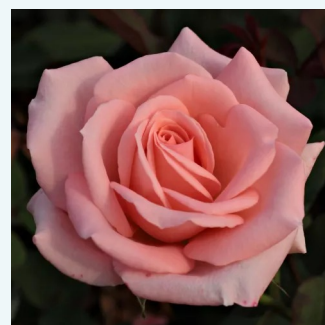

Rosa Katrin

lososiowy - róża wielkokwiatowa - Hybrid Tea
50-90 cm
róża bez zapachu - -
GPG Roter Oktober, Bad Langensalza