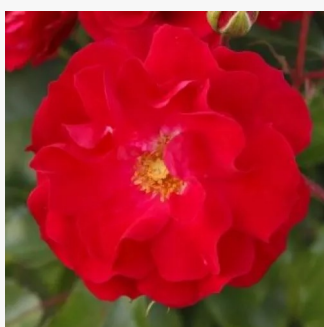

Rosa Rotilia®

czerwony - róże rabatowe grandiflora - floribunda
60-80 cm
róża z dyskretnym zapachem - -
Wilhelm Kordes III.