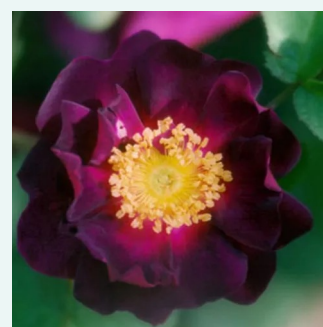

**Rosa Rose des Peintres**

różowy - róża stulistna „Rose de Meaux”  
160-180 cm  
róża z intensywnym zapachem - zapach korzenny

**Rosa Souvenir de la Malmaison**

jasnoróżowy z odcieniem ciemniejszych płatków zewnętrznych - róża bourbon  
60-120 cm  
róża z intensywnym zapachem - zapach korzenny u herbaciany  
Jean Beluze

**Rosa Souvenir du Docteur Jamain**

fioletowy - róże Hybrid Perpetual  
150-300 cm  
róża z dyskretnym zapachem - -  
François Lacharme

**Rosa Stanwell Perpetual**

biały z małym odcieniem różowego - róże Hybrid Perpetual  
180-250 cm  
róża z dyskretnym zapachem - -  
C. Brown

**Rosa Trompeter von Säckingen**

czerwony - stare róże ogrodowe  
200-300 cm  
róża z dyskretnym zapachem - -  
Rudolf Geschwind

**Rosa Tuscany Superb**

fioletowo-bordowy - róża francuska  
100-150 cm  
róża z dyskretnym zapachem - -  
Thomas Rivers & Son Ltd.