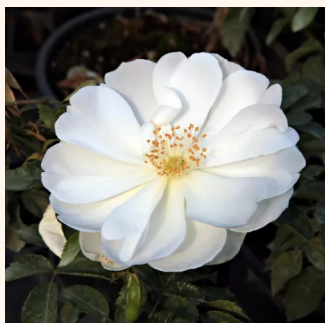

Rosa White Flower Carpet

biały - róże okrywowe
30-70 cm
róża z intensywnym zapachem - zapach
owocowy
Werner Noack