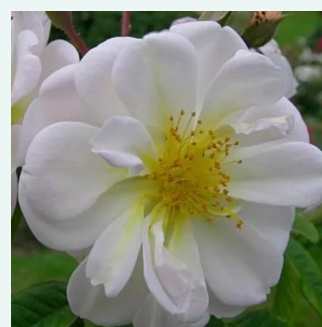

Rosa Lykkefund

biały lub odcień bieli - róże historyczne - róże
pnące ramblery
550-610 cm
róża z intensywnym zapachem - słodki zapach
piżmowy
Aksel Olsen