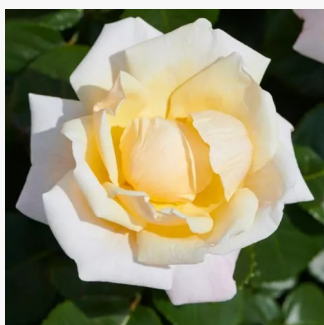

Rosa Baroniet Rosendal™

biały - róże rabatowe grandiflora - floribunda
80-120 cm
róża ze średnio intensywnym zapachem - -
Mogens Nyegaard Olesen