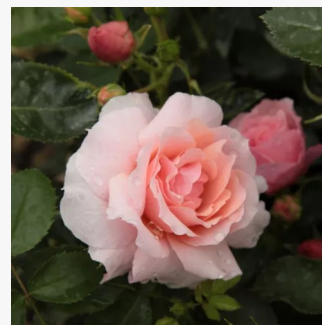

Rosa Chewgentpeach

brzoskwinowy - róże rabatowe grandiflora
100-120 cm
róża bez zapachu - -
Christopher H. Warner