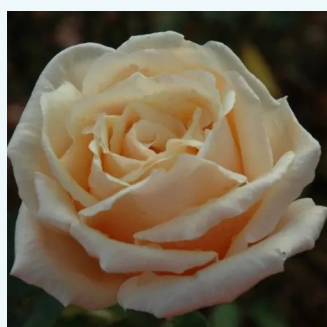

Rosa Child of My Heart™

różowy - róża wielkokwiatowa - Hybrid Tea
80-90 cm
róża z dyskretnym zapachem - -
Peter Beales