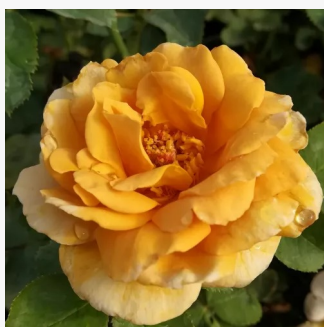

Rosa Honey Dijon™

żółty, brązowy - róże rabatowe grandiflora
100-150 cm
róża ze średnio intensywnym zapachem - zapach owocowy
James A. Sproul