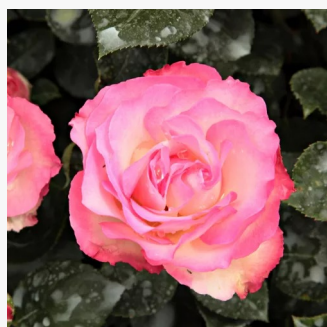

Rosa Bordure Rose™

biały, różowe obrzeże - róże rabatowe grandiflora
- floribunda
80-90 cm
róża z dyskretnym zapachem - -
Georges Delbard