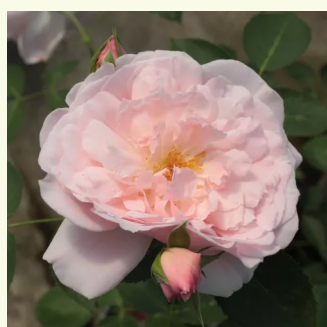

**Rosa Ausbite**

jasnoróżowy - angielska róža  
150-180 cm  
róža z intensywnym zapachem - zapach mirry  
David Austin

**Rosa Ausblush**

jasnoróżowy - angielska róža  
120-130 cm  
róža z intensywnym zapachem - zapach owoców  
cytrusowych  
David Austin

**Rosa Ausbord**

różowy - angielska róža  
100-180 cm  
róža z intensywnym zapachem - zapach róży  
damaszkowej  
David Austin

**Rosa Ausclub**

bladoróżowy - angielska róža  
75-180 cm  
róža z dyskretnym zapachem - słodki zapach  
David Austin