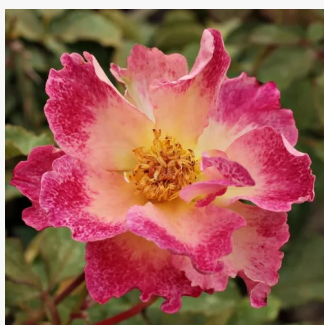

Rosa Alfred Manessier™

mieszany złoty z jaskrawym czerwonym - róże rabatowe floribunda
90-120 cm
róża z intensywnym zapachem - zapach róży damaszkowej
Dominique Massad