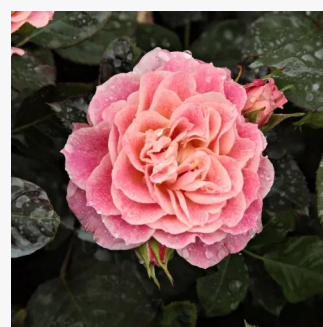

Rosa Michelle Bedrossian™

mieszany jaskrawy czerwony z żółtym - róże rabatowe grandiflora
90-120 cm
róża bez zapachu - -
Dominique Massad