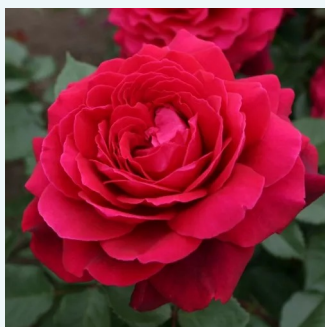

Rosa Bellevue®

czerwony - róża wielkokwiatowa - Hybrid Tea
75-90 cm
róża z dyskretnym zapachem - -
W. Kordes & Sons