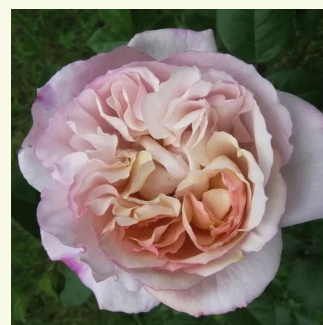

Rosa Herkules®

kremowy z odcieniem lawendowym - róža
nostalgie
90-120 cm
róža z intensywnym zapachem - -
W. Kordes & Sons