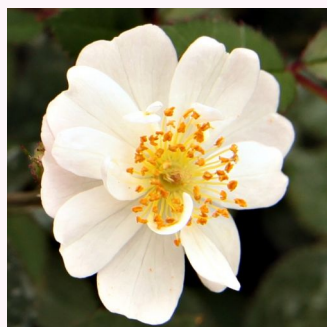

Rosa Talas

bladuróżowy, później biały - róże miniaturowe
20-30 cm
róża bez zapachu - -
Győry Szilveszter