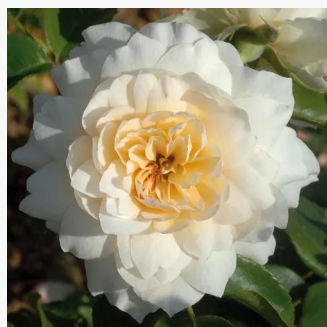

Rosa Nadine Xella-Ricci™

kremowy - róże rabatowe grandiflora - floribunda
80-100 cm
róża z intensywnym zapachem - zapach
korzenny
Dominique Massad