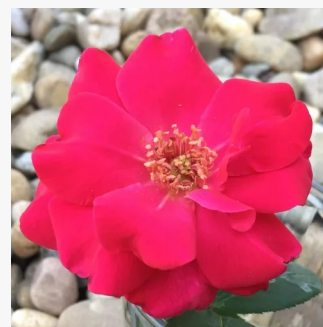

Rosa Anne Poulsen®

karminowa czerwień - róże rabatowe grandiflora - floribunda
60-100 cm
róża z dyskretnym zapachem - -
Poulsen, Svend