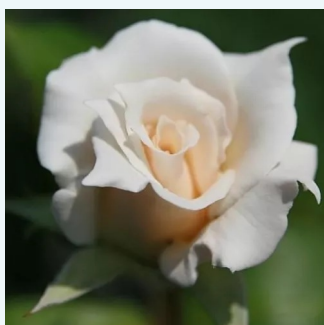

Rosa Fehér

biały - róża wielkokwiatowa - Hybrid Tea
80-100 cm
róża ze średnio intensywnym zapachem - -
-