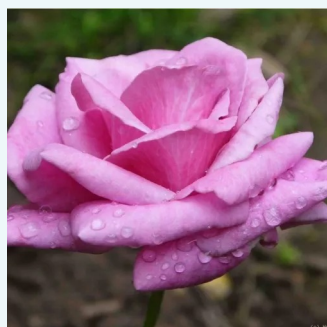

Rosa Eminence

lawendowy - róża wielkokwiatowa - Hybrid Tea
70-100 cm
róża z intensywnym zapachem - słodki zapach
Jean-Marie Gaujard