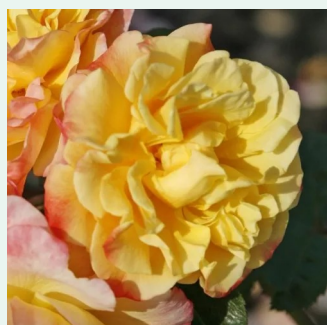

Rosa Moonlight®

żółty - róża pnąca climber
200-300 cm
róża z intensywnym zapachem - -
W. Kordes' Söhne®