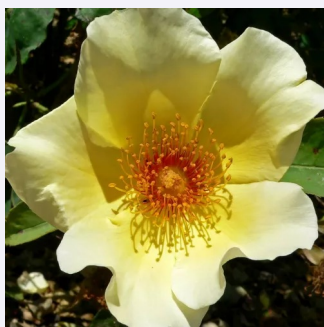

Rosa Golden Wings

bladożółty - dzikie róże
100-200 cm
róża z dyskretnym zapachem - zapach owocowy
Roy E. Shepherd