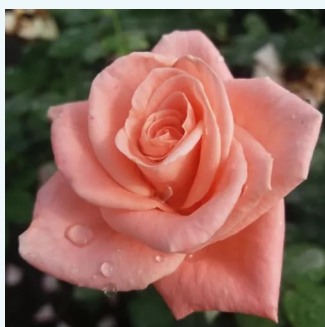

Rosa Bettina™ 78

różowy - róża wielkokwiatowa - Hybrid Tea
60-80 cm
róża z dyskretnym zapachem - -
Alain Meilland