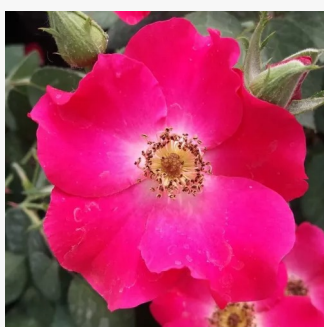

Rosa Buisman's Glory

karminowo-czerwony - róże rabatowe grandiflora
- floribunda
60-100 cm
róża ze średnio intensywnym zapachem - zapach
korzenny
G. A. H. Buisman