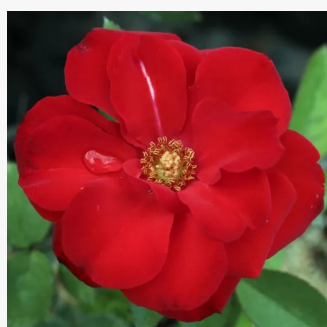

**Rosa Sangerhäuser Jubiläumsrose®**

różowy - róże rabatowe grandiflora - floribunda  
60-90 cm  
róża z dyskretnym zapachem - -  
W. Kordes' Söhne®

**Rosa Satchmo**

ostry szkarłatowy - róże rabatowe grandiflora -  
floribunda  
50-90 cm  
róża bez zapachu - -  
Samuel Darragh McGredy IV.