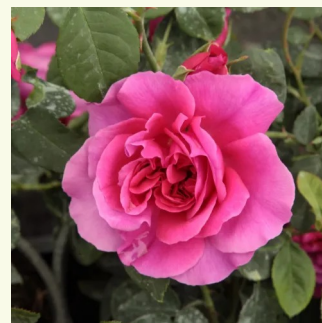

Rosa The Dark Lady

ciemnoczerwony - angielska róža
100-120 cm
róža z dyskretnym zapachem - słodki zapach
starej róży
David Austin