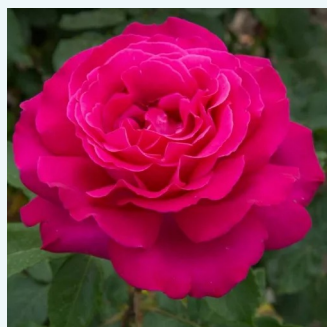

Rosa Velasquez®

różowy - róża wielkokwiatowa - Hybrid Tea
90-120 cm
róża z intensywnym zapachem - -
Alain Meilland