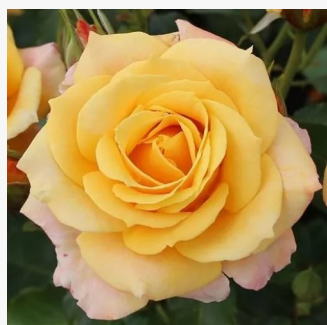

Rosa Lusatia®

żółty - róże rabatowe grandiflora - floribunda
60-90 cm
róża bez zapachu - -
W. Kordes & Sons