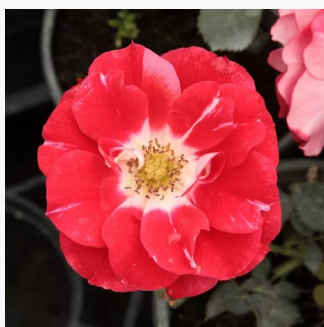

Rosa Picasso™

jasnoczerwony z białym centrum - róże rabatowe grandiflora - floribunda
60-75 cm
róża bez zapachu - -
Samuel Darragh McGredy IV.