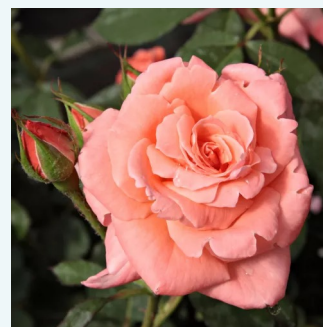

Rosa Sonia Meiland®

mieszany jasnoróżowy i biały - róża wielkokwiatowa - Hybrid Tea
75-120 cm
róża z intensywnym zapachem - słodki zapach
Marie-Louise (Louissette) Meiland