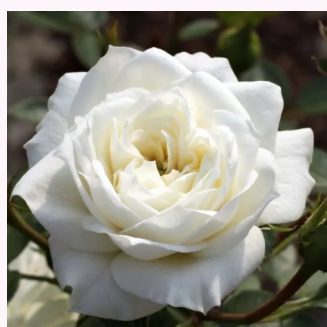

Rosa Bianco™

biały - róże miniaturowe
30-40 cm
róża bez zapachu - -
Anne G. Cocker