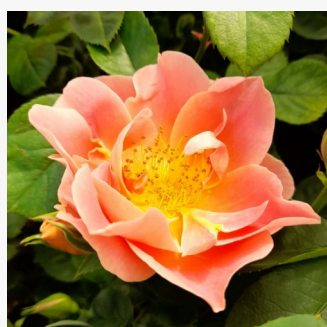

Rosa Edouard Guillot™

lososiowy - róże rabatowe grandiflora - floribunda
75-90 cm
róża bez zapachu - -
Dominique Massad