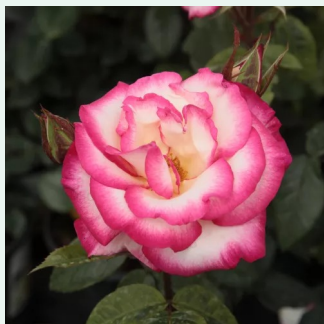

Rosa Harlekin®

biały, z cyklamenowymi skrajami płatków - róža
pnąca climber
280-320 cm
róža ze średnio intensywnym zapachem - słodki
zapach dzikich róż
Reimer Kordes