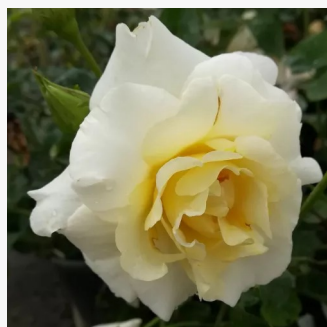

Rosa Irène Frain™

biały - róże rabatowe grandiflora - floribunda
60-70 cm
róża z dyskretnym zapachem - -
Dominique Massad