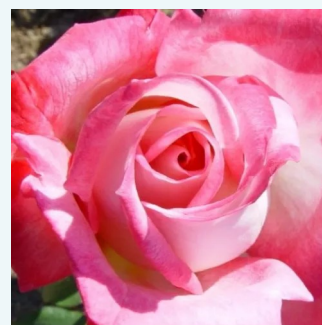

Rosa Altesse™ 75

biały z karminowo-różowymi brzegami - róża
wielkokwiatowa - Hybrid Tea
50-150 cm
róża z intensywnym zapachem - zapach
korzenny
Marie-Louise (Louissette) Meilland