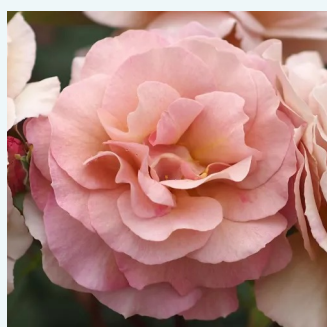

Rosa Spiced Coffee™

rdzawo-czerwony z różowym odcieniem - hybryd herbaciany - róża wielkokwiatowa - Hybrid Tea
75-120 cm
róża z intensywnym zapachem - zapach korzenny
Samuel Darragh McGredy IV.