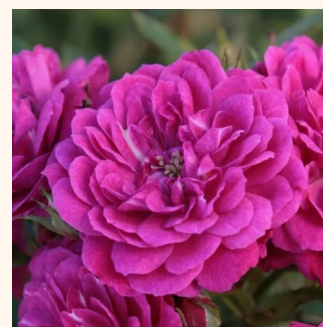

Rosa Purple Rain®

fioletowy - róże okrywowe
60-90 cm
róża z dyskretnym zapachem - -
W. Kordes & Sons