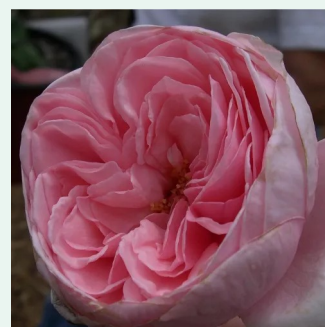

**Rosa City of York®**

biały, kremowy z żółtymi pylnikami - róża pnąca  
climber  
250-600 cm  
róża z dyskretnym zapachem - zapach piżmowy  
Mathias Tantau, Jr.

**Rosa Coral Dawn**

czysty różowy - róża pnąca climber  
280-320 cm  
róża z intensywnym zapachem - słodki zapach  
piżmowy  
Eugene S. Boerner