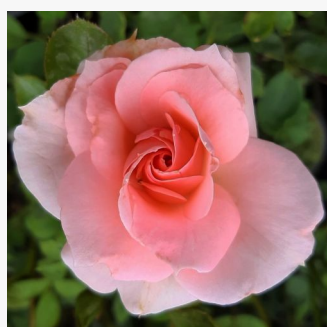

Rosa Régen

jasny różowy - róże rabatowe grandiflora - floribunda
80-90 cm
róża z dyskretnym zapachem - -
Márk Gergely