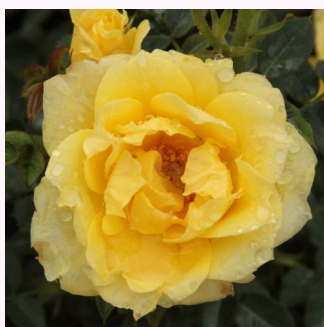

Rosa Gold Pin™

jaskrawo żółty - róże miniaturowe
30-40 cm
róża z dyskretnym zapachem - -
Mattock, John