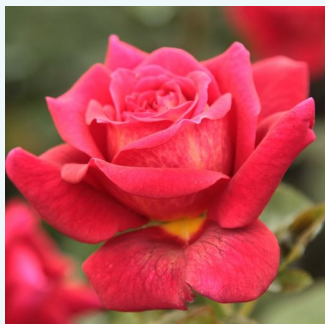

**Rosa Kronenbourg**

złoty, zewnętrzna strona płatków koloru  
czerwonych czereśni - róża wielkokwiatowa -  
Hybrid Tea  
80-150 cm  
róża ze średnio intensywnym zapachem - słodki  
zapach  
Samuel Darragh McGredy IV.