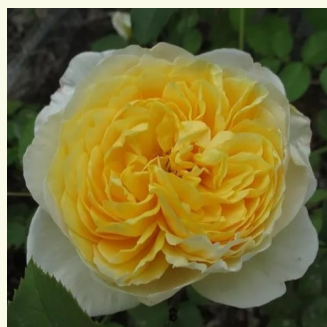

**Rosa Candy Rain™**

różowo-brzoskwiniowy - angielska róža  
120-300 cm  
róža z intensywnym zapachem - zapach  
owocowy  
David Austin

**Rosa Chantal Mérieux™**

różowy - róža nostalgie  
80-100 cm  
róža z intensywnym zapachem - anyż, mirra i  
truskawki  
Dominique Massad

**Rosa Chapeau de Mireille™**

bladożółty - róža nostalgie  
80-110 cm  
róža z dyskretnym zapachem - -  
Dominique Massad

**Rosa Charles Rennie Mackintosh**

różowy - angielska róža  
90-150 cm  
róža z dyskretnym zapachem - zapach piżmowy  
David Austin

**Rosa Charlotte**

żółty - angielska róža  
90-185 cm  
róža z dyskretnym zapachem - -  
David Austin

**Rosa Claudia Cardinale™**

żółty - róža nostalgie  
150-250 cm  
róža z intensywnym zapachem - słodki zapach  
Dominique Massad