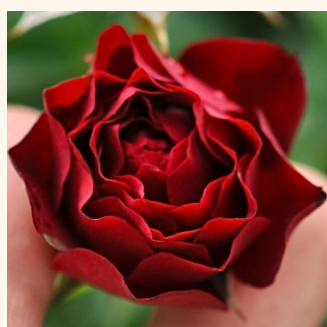

Rosa Coral™

czerwony - róże okrywowe
30-40 cm
róża z dyskretnym zapachem - -
PhenoGeno Roses