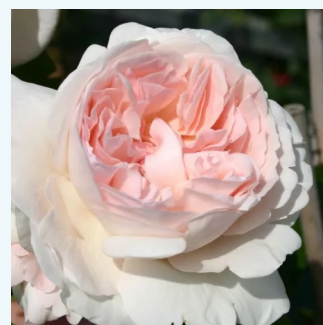

Rosa Sebastian Kneipp®

biały - róż - róża wielkokwiatowa - Hybrid Tea
80-120 cm
róża z intensywnym zapachem - -
W. Kordes & Sons