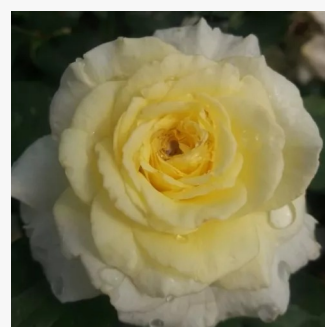

Rosa Tandinadi

średniożółty - róże rabatowe grandiflora -
floribunda
50-90 cm
róża ze średnio intensywnym zapachem - zapach
korzenny
Mathias Tantau, Jr.