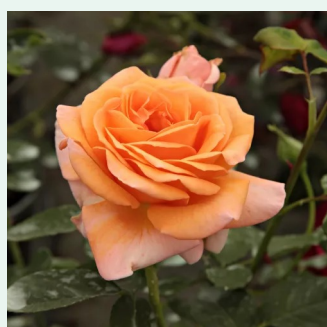

Rosa Rozália

pomarańczowy, z czerwonym powleczeniem -
róża pnąca climber
200-300 cm
róża z dyskretnym zapachem - -
Márk Gergely