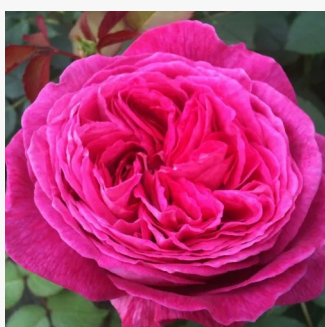

Rosa Freifrau Caroline®

różowy - róże rabatowe grandiflora - floribunda
80-100 cm
róża z intensywnym zapachem - -
W. Kordes & Sons