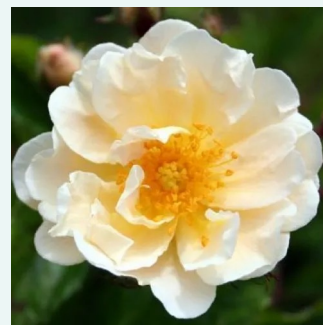

Rosa Goldfinch

biały kremowy, z żółtymi pylnikami - stare róże
ogrodowe
50-100 cm
róża z dyskretnym zapachem - zapach owocowy
George Paul, Jr.