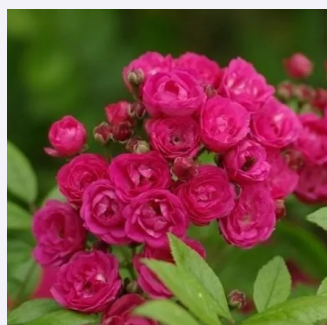

Rosa Dinky®

ciemnofioletowy z purpurowym odcieniem - róże
parkowe
90-120 cm
róża z dyskretnym zapachem - -
Ann Velle Boudolf