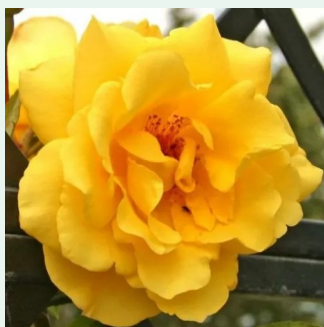

Rosa Golden Gate®

żółto-żółty - róža pnąca climber
200-300 cm
róža z dyskretnym zapachem - zapach owoców
cytrusowych i innych owoców
Tim Hermann Kordes