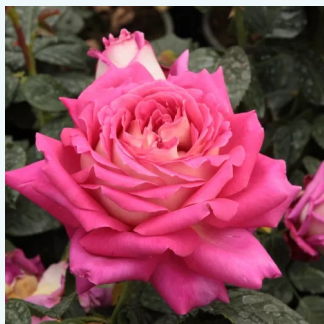

Rosa Tanger™

purpura z białym odwrotem płatków - róża
wielkokwiatowa - Hybrid Tea
50-150 cm
róża z dyskretnym zapachem - -
Pedro (Pere) Dot