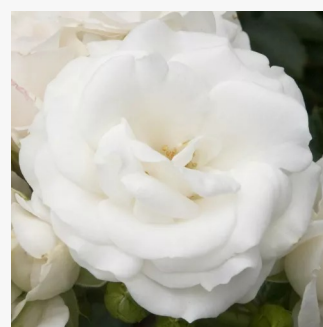

Rosa White Magic™

kremowo-biały z żółtym powleczeniem - róże rabatowe grandiflora - floribunda
80-100 cm
róża z dyskretnym zapachem - słodki zapach owocowy
William A. Warriner