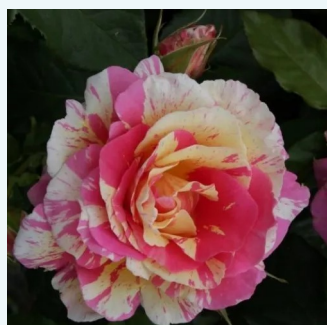

Rosa Claude Monet™

wiśniowy - róża wielkokwiatowa - Hybrid Tea
90-100 cm
róża z dyskretnym zapachem - -
Jack E. Christensen