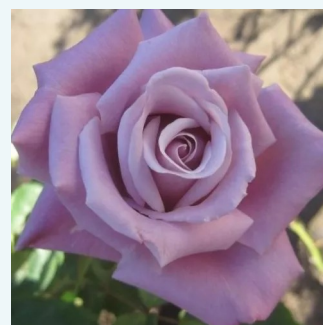

Rosa Waltz Time™

malwowo-fioletowy - róża wielkokwiatowa -
Hybrid Tea
50-150 cm
róża z dyskretnym zapachem - -
Georges Delbard, Andre Chabert