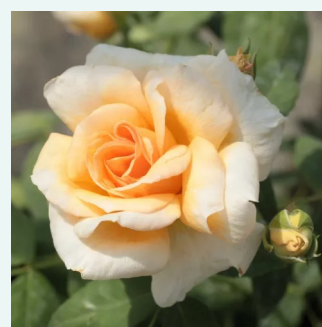

Rosa Crépuscule

brzoskwińowy - róża noisette
180-400 cm
róża z intensywnym zapachem - słodki zapach
piżmowy
Francis Dubreuil