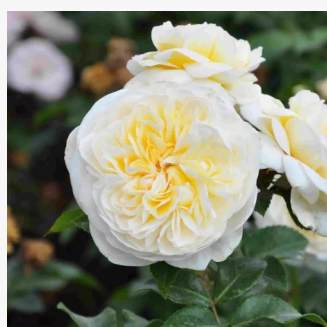

Rosa Lady Romantica®

biały - róże rabatowe grandiflora - floribunda
60-100 cm
róża z dyskretnym zapachem - -
Meiland International