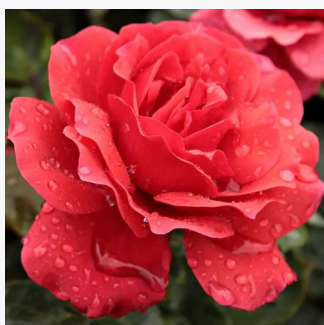

Rosa Sammetglut®

ciemnoczerwony z białym środkiem - róże
rabatowe grandiflora
90-150 cm
róża z dyskretnym zapachem - -
Wilhelm J.H. Kordes II.