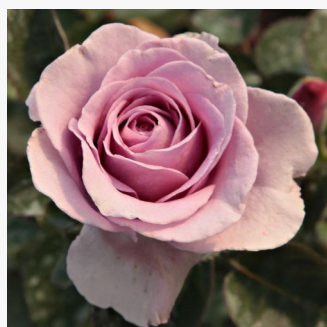

Rosa Terra Limburgia™

fioletowo-różowy - róże rabatowe grandiflora -
floribunda
70-80 cm
róża bez zapachu - -
Jozef Orye