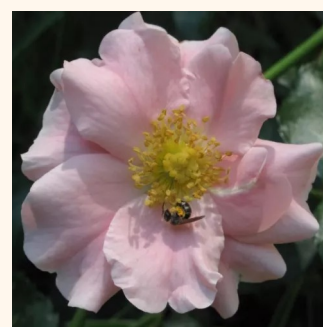

Rosa Satin Haze®

jasnoróżowy - róże okrywowe
30-40 cm
róża bez zapachu - -
Christian Evers