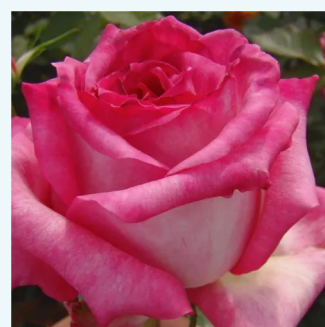

Rosa Kordes' Perfecta®

kremowy, z karmazynowymi styczaani i
prężkami, z żółtym odcieniem - róża
wielkokwiatowa - Hybrid Tea
130-170 cm
róża z intensywnym zapachem - słodki zapach
Reimer Kordes