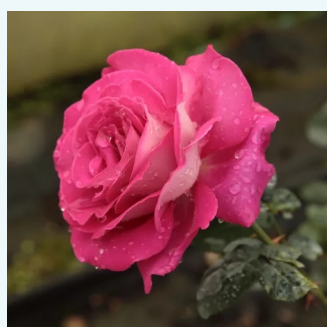

Rosa Baronne E. de Rothschild

ciemnoróżowy - róża wielkokwiatowa - Hybrid Tea
90-130 cm
róża bez zapachu - -
Meilland International