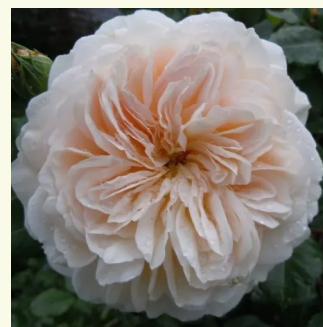

**Rosa Chapeau de Mireille™**

bladożółty - róža nostalgie  
80-110 cm  
róža z dyskretnym zapachem - -  
Dominique Massad

**Rosa Charles Rennie Mackintosh**

różowy - angielska róža  
90-150 cm  
róža z dyskretnym zapachem - zapach piżmowy  
David Austin

**Rosa Charlotte**

żółty - angielska róža  
90-185 cm  
róža z dyskretnym zapachem - -  
David Austin

**Rosa Claudia Cardinale™**

żółty - róža nostalgie  
150-250 cm  
róža z intensywnym zapachem - słodki zapach  
Dominique Massad

**Rosa Crocus Rose**

biały - angielska róža  
90-120 cm  
róža z dyskretnym zapachem - zapach  
herbaciarny  
David Austin

**Rosa Diadal™**

bladoróżowy - róža nostalgie  
100-150 cm  
róža z dyskretnym zapachem - -