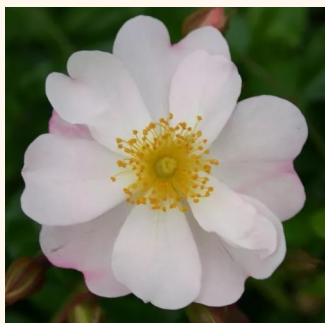

Rosa Medeo®

biały - róże okrywowe
60-70 cm
róża z dyskretnym zapachem - -
W. Kordes & Sons