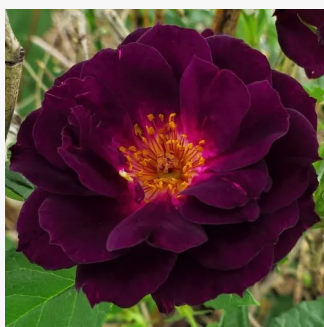

Rosa Wekfabpur

fioletowy - róże rabatowe grandiflora - floribunda
60-80 cm
róża z intensywnym zapachem - -
Tom Carruth