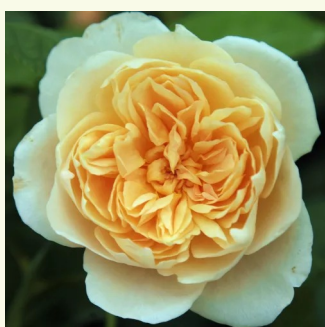

Rosa Jayne Austin

żółty - angielska róža
90-215 cm
róža z intensywnym zapachem - zapach róży
herbacianej
David Austin