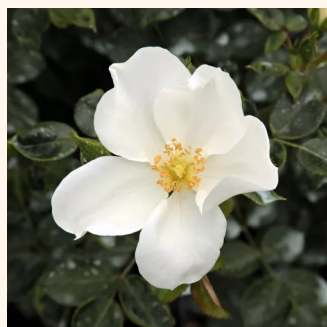

bladoróżowy - róże okrywowe  
20-40 cm  
róża bez zapachu - -  
L. Pernille Olesen

**Rosa Escimo®**

biały - róże okrywowe  
60-90 cm  
róża bez zapachu - -  
Wilhelm Kordes III.

**Rosa Fairy Rouge**

koloru czerwonych czereśni - róże okrywowe  
40-80 cm  
róża z dyskretnym zapachem - -  
Ralph S. Moore