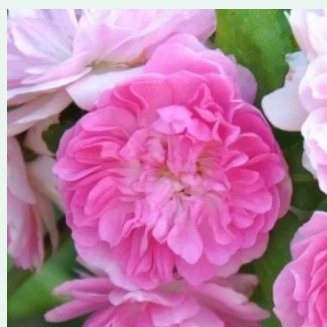

Rosa Belle de Sardaigne™

bladoróżowy - róża pnąca climber
200-400 cm
róża z dyskretnym zapachem - -
Dominique Massad