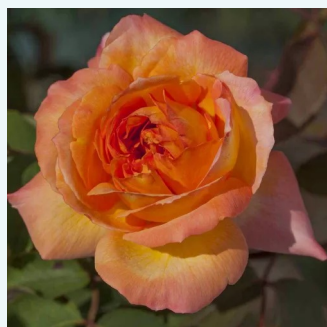

Rosa René Goscinnny®

pomarańczowy - różowy - róża wielkokwiatowa - Hybrid Tea
60-80 cm
róża z intensywnym zapachem - -
Alain Antoine Meilland