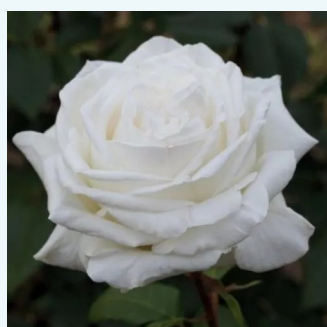

Rosa Metropolitan®

biały - róża wielkokwiatowa - Hybrid Tea
90-120 cm
róża z intensywnym zapachem - zapach
owocowy
Alain Meilland