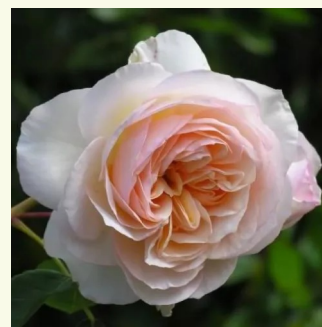

**Rosa Novalis®**

fioletowy - róža nostalgie  
80-100 cm  
róža z dyskretnym zapachem - -  
W. Kordes' Söhne®

**Rosa Paul Bocuse™**

brzoskwiowo-różowy - róža nostalgie  
120-150 cm  
róža z dyskretnym zapachem - zapach owocowy  
Dominique Massad