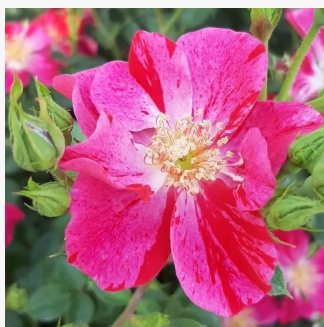

Rosa Ruby™

czerwony - róże rabatowe polianty
40-50 cm
róża z dyskretnym zapachem - -
PhenoGeno Roses