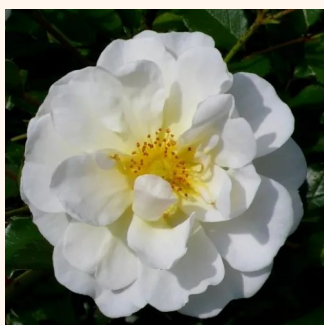

Rosa Magic Blanket

biały - róże okrywowe
60-80 cm
róża ze średnio intensywnym zapachem - słodki
zapach
Hans Jürgen Evers