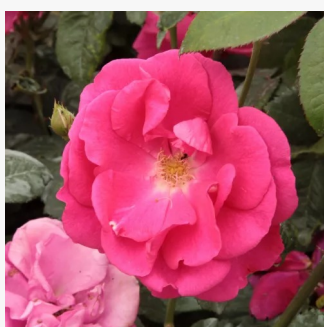

Rosa Lafayette

ciemnoróżowy - róże rabatowe polianty
20-50 cm
róża bez zapachu - -
Brent C. Dickerson