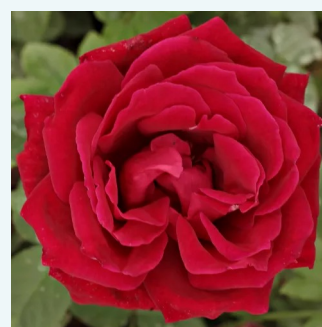

Rosa American Home™

aksamitno-karminowy - róża wielkokwiatowa -
Hybrid Tea
130-150 cm
róża ze średnio intensywnym zapachem - słodki,
damaszkowy zapach róży
Morey, Jr., Dennison H