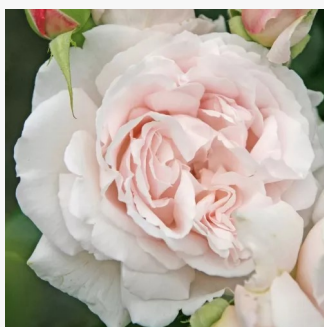

Rosa Constanze Mozart®

różowy - róże rabatowe grandiflora - floribunda
80-100 cm
róża z intensywnym zapachem - -
W. Kordes & Sons