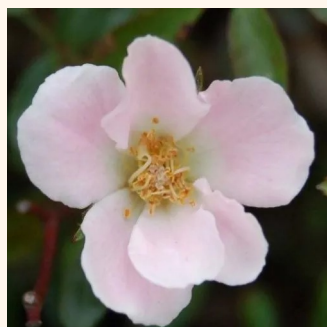

Rosa Nozomi™

bladoróżowy - róże okrywowe
30-150 cm
róża z dyskretnym zapachem - zapach piżmowy
Dr. Tōru Onodera