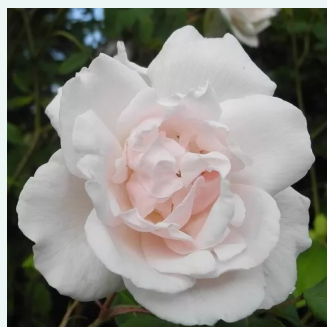

Rosa Madame Alfred Carrière

kremowy, z różowym odcieniem - róża noisette
250-700 cm
róża ze średnio intensywnym zapachem - słodki
zapach
Joseph Schwartz