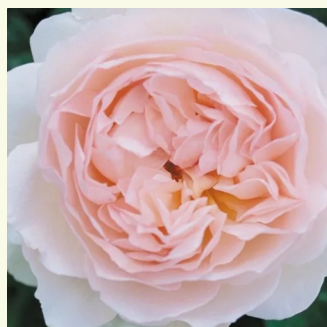

Rosa Ausreef

delikatny różowy - angielska róža
90-150 cm
róža z dyskretnym zapachem - słodki zapach
owoców, mirry i piżmowy
David Austin