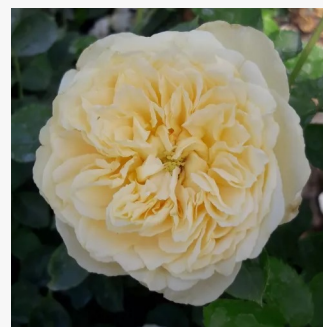

Rosa Lemon™

jasnożółty - róże rabatowe grandiflora -
floribunda
80-90 cm
róża z intensywnym zapachem - słodki zapach
PhenoGeno Roses