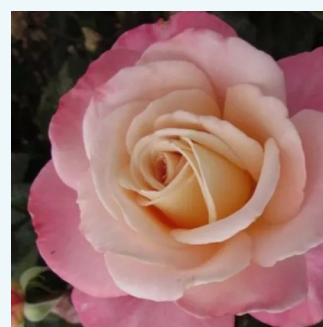

Rosa Cosmopolitan™

purpurowo-czerwony - róża wielkokwiatowa -
Hybrid Tea
80-110 cm
róża z dyskretnym zapachem - -
Nola M. Simpson