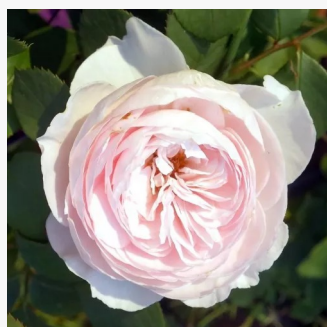

Rosa Herzogin Christiana®

różowy - róże rabatowe grandiflora - floribunda
60-70 cm
róża z intensywnym zapachem - -
Tim Hermann Kordes