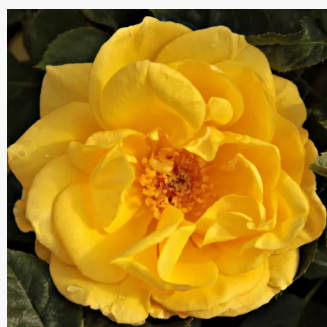

Rosa Goldbeet

ciemnożółty - róże rabatowe grandiflora -
floribunda
120-150 cm
róża bez zapachu - -
Werner Noack