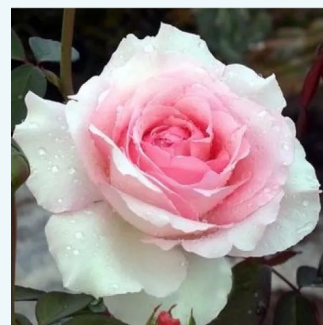

Rosa Grand Siècle™

jasnoróżowy - róża wielkokwiatowa - Hybrid Tea
80-100 cm
róża z dyskretnym zapachem - zapach jabłek, malin i róży
Georges Delbard