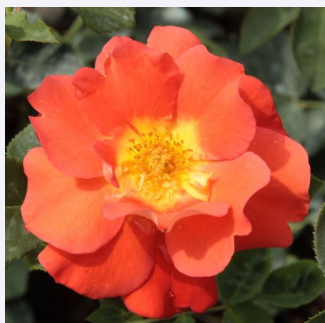

Rosa Lydia®

ciemnopomarańczowy - róże parkowe
180-220 cm
róża z intensywnym zapachem - zapach
herbacyany
Reimer Kordes