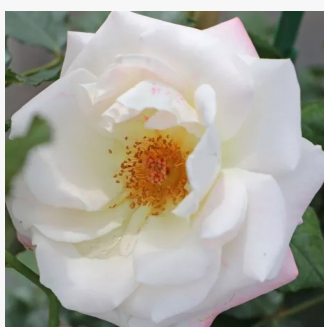

Rosa Eisprinzessin®

biały - róże rabatowe grandiflora - floribunda
60-90 cm
róża bez zapachu - -
W. Kordes' Söhne®