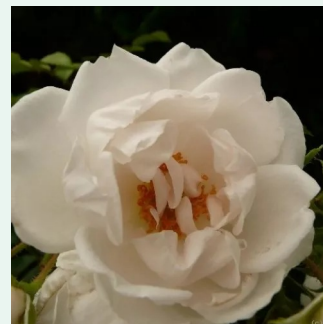

Rosa Hella®

biały - róža pnąca climber
200-300 cm
róža z dyskretnym zapachem - -
Tim Hermann Kordes