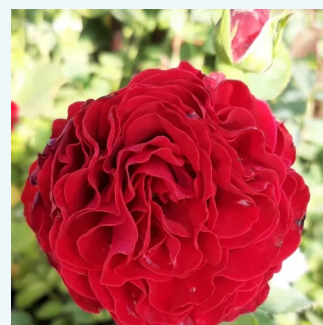

Rosa Cherry™

czerwony - róża wielkokwiatowa - Hybrid Tea
50-70 cm
róża ze średnio intensywnym zapachem - -
PhenoGeno Roses