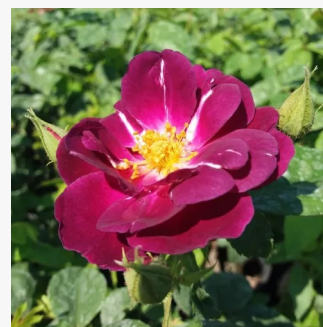

Rosa Forever Royal™

fioletowy - róże rabatowe grandiflora - floribunda
90-100 cm
róża z dyskretnym zapachem - -
Frank R. Cowlishaw