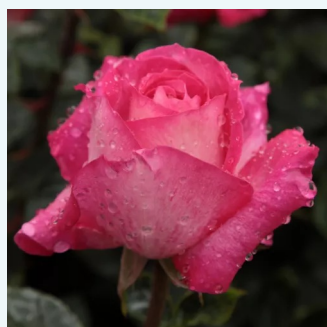

**Rosa Renica**

żółty, z czerwonym odwrotem płatków - róża wielkokwiatowa - Hybrid Tea  
80-100 cm  
róża z dyskretnym zapachem - -  
Mathias Tantau, Jr.

**Rosa Rose Aimée™**

żółty, z różowymi obrzeżami płatków - róża wielkokwiatowa - Hybrid Tea  
50-150 cm  
róża z intensywnym zapachem - słodki zapach  
Jean-Marie Gaujard