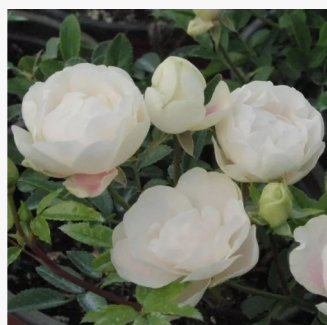

Rosa Snövit™

biały - róże rabatowe polianty
50-70 cm
róża bez zapachu - -
D.A. Koster, F.J. Grootendorst