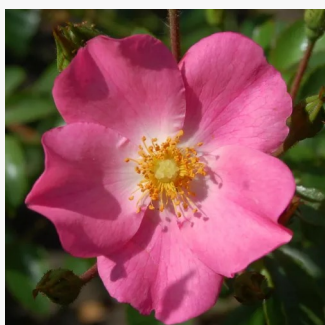

Rosa Fortuna®

różowy - róże rabatowe grandiflora - floribunda
50-70 cm
róża bez zapachu - -
W. Kordes & Sons