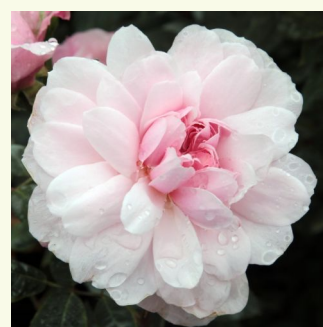

**Rosa Ausmary**

różowy - angielska róża  
120-150 cm  
róża z intensywnym zapachem - zapach mirry  
David Austin

**Rosa Ausmas**

złoto-żółty - angielska róża  
150-300 cm  
róża z intensywnym zapachem - zapach róży  
damaszkowej  
David Austin