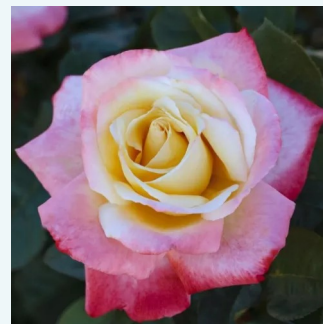

Rosa Laetitia Casta®

biały - róż - róża wielkokwiatowa - Hybrid Tea
70-130 cm
róża z intensywnym zapachem - -
Meilland International