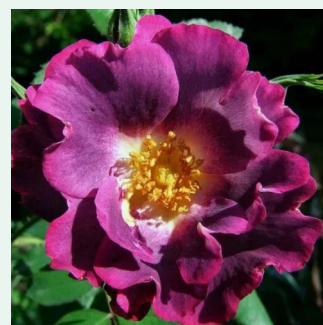

Rosa Princess Sibilla de Luxembourg™

ciemnofioletowy - róža pnąca climber
300-400 cm
róža z dyskretnym zapachem - zapach korzenny
Pierre Orard