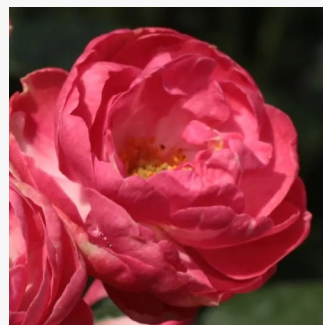

Rosa Dick Koster™

karminowy - róże rabatowe polianty
30-70 cm
róża z dyskretnym zapachem - -
D.A. Koster