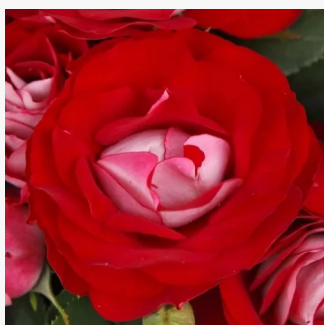

Rosa Rose Der Einheit®

czerwony - róże rabatowe grandiflora - floribunda
60-70 cm
róża z dyskretnym zapachem - -
W. Kordes & Sons