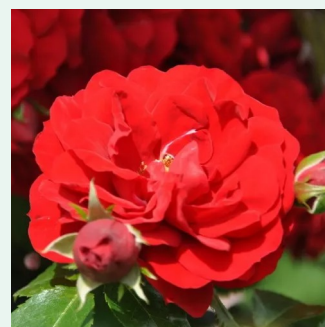

Rosa Amadeus®

czerwony - róża pnąca climber
200-250 cm
róża z dyskretnym zapachem - -
W. Kordes & Sons