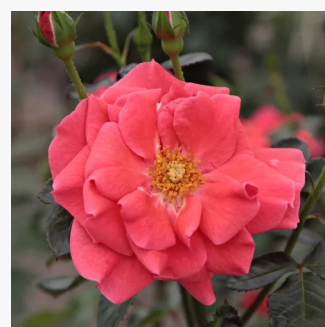

**Rosa Odyssey™**

delikatny malwowy - róże rabatowe grandiflora -  
floribunda  
75-80 cm  
róża z dyskretnym zapachem - -  
Frank R. Cowlishaw

**Rosa Okályi Iván eméke**

lososiowy z odcieniem pomarańczowym - róże  
rabatowe grandiflora - floribunda  
70-80 cm  
róża z dyskretnym zapachem - -  
Márk Gergely