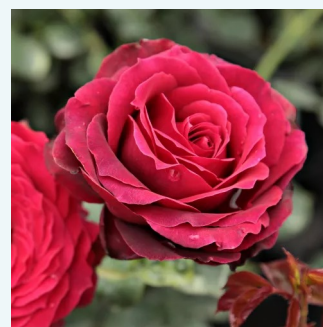

Rosa Magia Nera™

ciemnobordowy, w stanie pąków czarny - róża
wielkokwiatowa - Hybrid Tea
70-110 cm
róża z dyskretnym zapachem - -
Maurice Combe