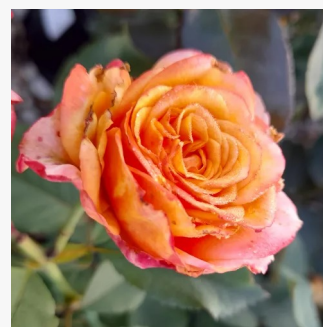

Rosa La Villa Cotta®

żółty - różowy - róże rabatowe grandiflora
90-120 cm
róża z dyskretnym zapachem - -
W. Kordes' Söhne®