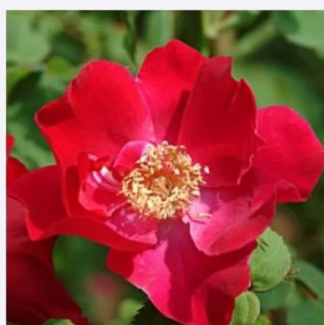

Rosa Eddie's Jewel

czerwony - dzikie róże
200-300 cm
róża bez zapachu - -
J.H. Eddie