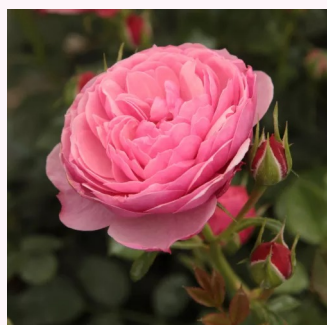

Rosa Punch™

różowy, później białe kwiaty - róże miniaturowe
30-40 cm
róża z dyskretnym zapachem - -
PhenoGeno Roses