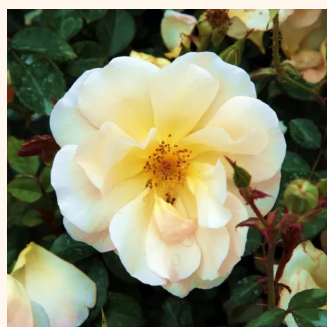

Rosa Pimprenelle™

żółty - róże okrywowe
70-80 cm
róża z dyskretnym zapachem - -
Georges Delbard