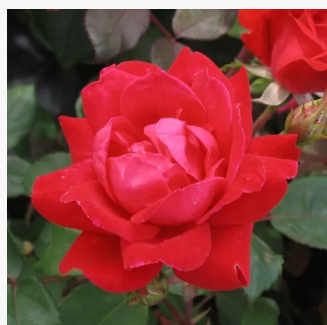

Rosa Double Knock Out®

czerwony - róże rabatowe grandiflora - floribunda
60-80 cm
róża bez zapachu - -
William J. Radler