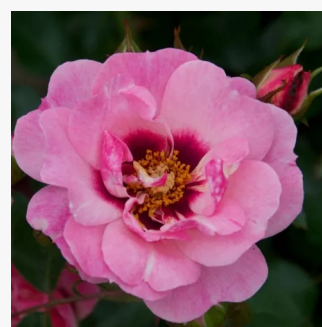

Rosa Esther Queen of Persia™

jasno-różowy z ciemnymi ziarnami - róże rabatowe grandiflora - floribunda
70-90 cm
róża z dyskretnym zapachem - -
Christopher H. Warner