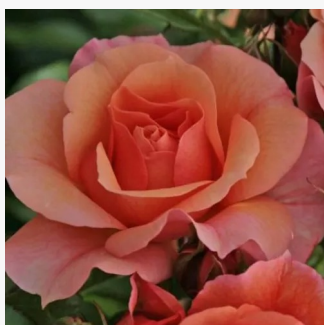

Rosa Aprikola®

pomarańczowy - róże rabatowe grandiflora - floribunda
60-90 cm
róża z dyskretnym zapachem - -
W. Kordes & Sons