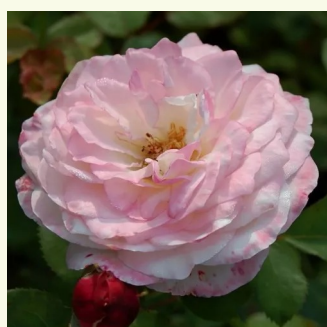

Rosa Eliane Gillet™

biały, z czerwonym skrajem - róža nostalgie
80-120 cm
róža z dyskretnym zapachem - -
Dominique Massad