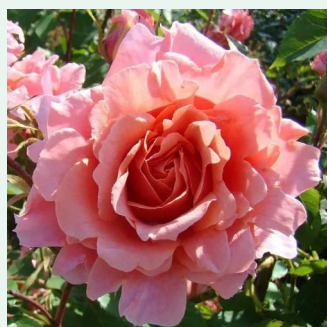

Rosa Alibaba®

różowy - róża pnąca climber
250-300 cm
róża z dyskretnym zapachem - -
Christopher H. Warner