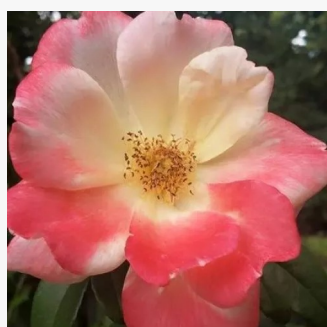

Rosa Roseromantic®

różowy - róże rabatowe grandiflora - floribunda
60-90 cm
róża bez zapachu - -
W. Kordes' Söhne®