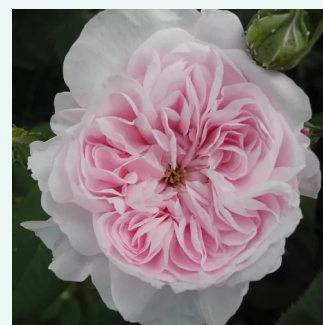

**Rosa Dainty Bess**

bladoróżowy - róże historyczne - Róża herbaciana  
60-130 cm  
róża z dyskretnym zapachem - pikantny zapach herbaty  
Wm. E. B. Archer & Daughter

**Rosa Duc de Cambridge**

malwowo-fioletowy - róża damasceńska  
120-240 cm  
róża z intensywnym zapachem - słodki zapach  
Jean Laffay

**Rosa Duchesse de Rohan**

fioletowo-różowy - róża portlandzka  
150-180 cm  
róża z dyskretnym zapachem - słodki zapach damaszkowy  
Louis Lévêque & Fils

**Rosa Empereur du Maroc**

purpurowy - róże Hybrid Perpetual  
90-215 cm  
róża z intensywnym zapachem - zapach korzenny  
Bertrand Guinoisseau-Flon

**Rosa Erinnerung an Brod**

malwowo-fioletowy - stare róże ogrodowe  
150-250 cm  
róża z dyskretnym zapachem - -  
Rudolf Geschwind

**Rosa Fantin-Latour**

jasnoróżowy z ciemniejszym środkiem - róża stulistna „Rose de Meaux”  
90-185 cm  
róża z intensywnym zapachem - słodki zapach  
Edward A. Bunyard