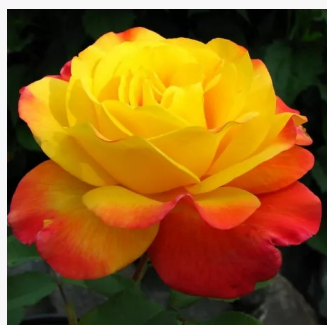

Rosa Samba®

złoty z czerwonym powleczeniem, przechodzi w
ognisto-czerwony - róże rabatowe grandiflora -
floribunda
30-70 cm
róża bez zapachu - -
Reimer Kordes