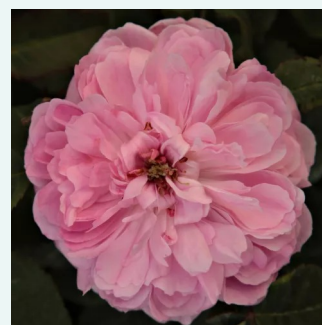

**Rosa Honorine de Brabant**

jasnoróżowy z fioletowymi prążkami - róża  
bourbon  
160-180 cm  
róża z intensywnym zapachem - słodki zapach  
Rémi Tanne

**Rosa Indigo**

ciemnofioletowy z karminowym odcieniem - róża  
portlandzka  
90-120 cm  
róża z intensywnym zapachem - zapach róży  
damaszkowej  
Jean Laffay

**Rosa Ispahan**

różowy - róża damasceńska  
120-180 cm  
róża z intensywnym zapachem - zapach róży  
damaszkowej

**Rosa Jacques Cartier**

delikatny różowy - róże Hybrid Perpetual  
90-150 cm  
róża z intensywnym zapachem - słodki zapach  
Jean Desprez