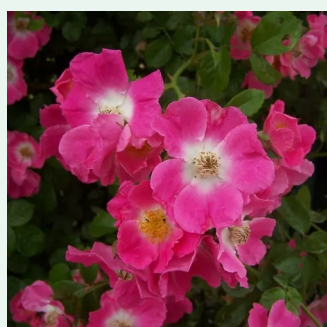

**Rosa Amadeus®**

czerwony - róża pnąca climber  
200-250 cm  
róża z dyskretnym zapachem - -  
W. Kordes & Sons

**Rosa American Pillar**

biały - róża pnąca ramblery  
350-700 cm  
róża bez zapachu - -  
Dr. Walter Van Fleet