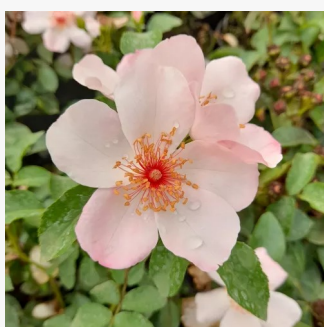

Rosa Astronomia®

różowy - róże rabatowe grandiflora - floribunda
60-100 cm
róża bez zapachu - -
Alain Meiland