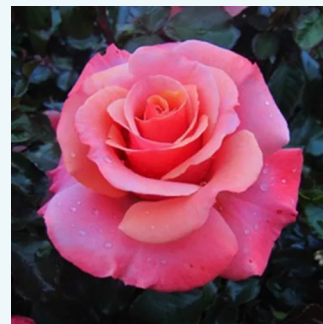

Rosa Truly Scrumptious™

różowy - róża wielkokwiatowa - Hybrid Tea
80-90 cm
róża z dyskretnym zapachem - -
Edward Smith