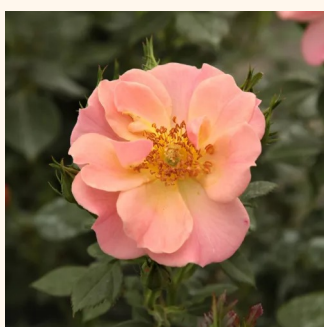

Rosa Rift™

brzoskwiowo-różowy - róże okrywowe
40-60 cm
róża ze średnio intensywnym zapachem - dzika
róża
Mogens Nyegaard Olesen