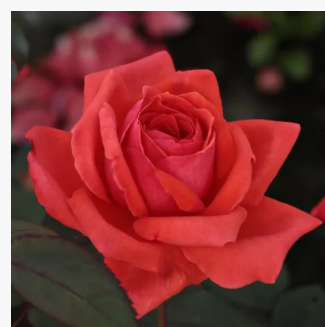

Rosa Resolut®

jaskrawo pomarańczowy - róże rabatowe grandiflora - floribunda
70-100 cm
róża ze średnio intensywnym zapachem - zapach korzenny
Mathias Tantau, Jr.