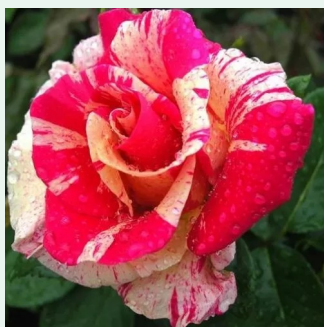

**Rosa Wekrosopela**

Nowy produkt - róža pnąca climber  
380-420 cm  
róža z dyskretnym zapachem - -  
Tom Carruth

**Rosa Zebrina™**

koloru krwistego - róža pnąca climber  
280-320 cm  
róža z dyskretnym zapachem - -  
-