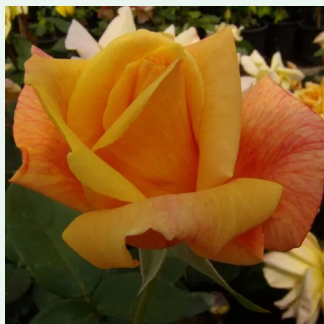

Rosa Sutter's Gold

pomarańczowo-żółty - róža pnąca climber
380-420 cm
róža z intensywnym zapachem - słodki zapach
owocowy
O.L. "Ollie" Weeks