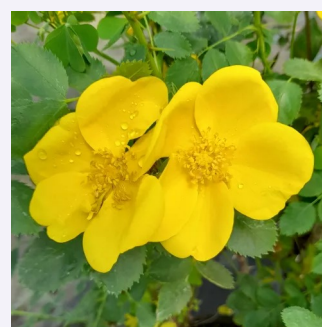

Rosa Foetida

żółty - dzikie róże
150-300 cm
róża z intensywnym zapachem - -
Exotic Nursery