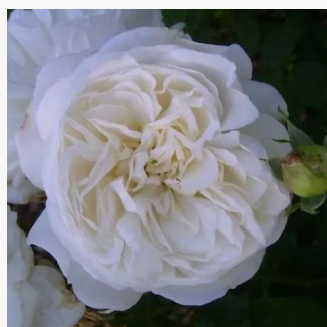

Rosa Weisse Gruss an Aachen™

wewnętrzne koloru biało-kremowego - róże rabatowe grandiflora - floribunda
50-90 cm
róża z dyskretnym zapachem - -
Max Vogel