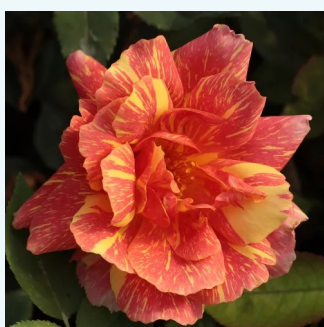

Rosa Ambossfunken™

koralewy, z żółtymi prążkami - róża
wielkokwiatowa - Hybrid Tea
70-130 cm
róża z dyskretnym zapachem - -
Meyer