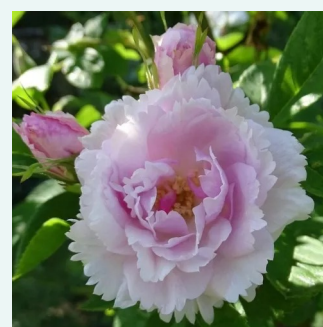

Rosa Fimbriata

biały - stare róże ogrodowe
120-150 cm
róża ze średnio intensywnym zapachem - -
Morlet