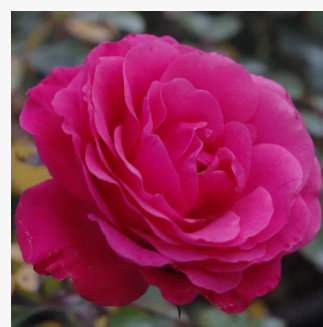

Rosa Tom Tom™

ostry różowy - róże rabatowe grandiflora -
floribunda
60-100 cm
róża z dyskretnym zapachem - zapach owocowy
E.J. Lindquist