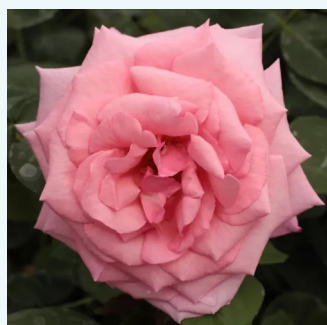

Rosa Kanizsa

różowy - róża wielkokwiatowa - Hybrid Tea
60-100 cm
róża ze średnio intensywnym zapachem - słodki
zapach
Márk Gergely