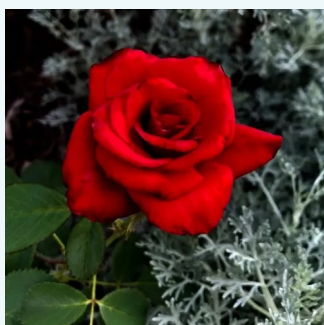

Rosa Kardinal

czerwony - róża wielkokwiatowa - Hybrid Tea
80-100 cm
róża ze średnio intensywnym zapachem - -
Max Krause