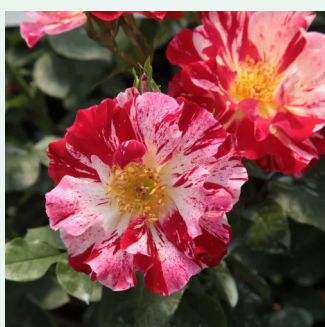

Rosa Fourth of July™

czerwony z białymi paskami - róža pnąca climber
100-400 cm
róža z dyskretnym zapachem - zapach jabłek
Tom Carruth