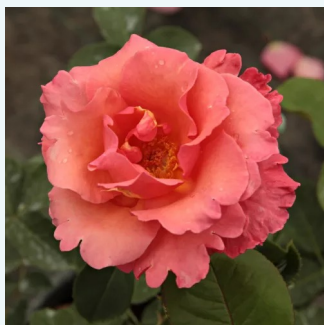

Rosa Sandringham Centenary™

różowy - róża wielkokwiatowa - Hybrid Tea
90-100 cm
róża z dyskretnym zapachem - -
Wisbech Plant Co. Ltd.