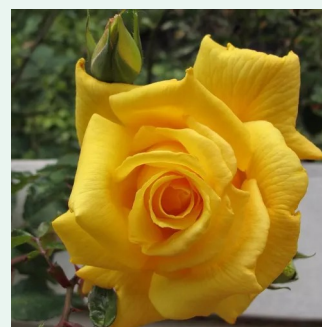

Rosa Royal Gold

złoto-żółty - róża pnąca climber
280-320 cm
róża ze średnio intensywnym zapachem - zapach
owocowy
Dennison Harlow Morey