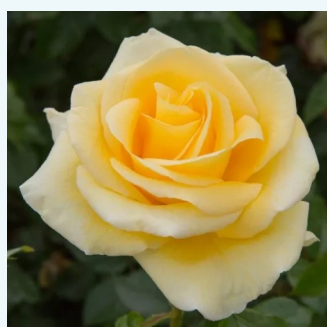

Rosa Raffaello®

żółty - róża wielkokwiatowa - Hybrid Tea
80-110 cm
róża z dyskretnym zapachem - -
Michèle Meilland Richardier