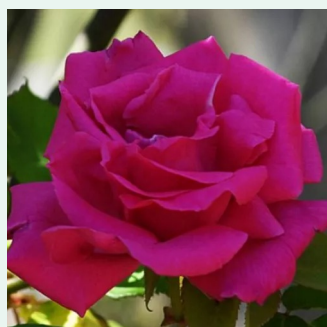

**Rosa Wekrosopela**

Nowy produkt - róža pnąca climber  
380-420 cm  
róža z dyskretnym zapachem - -  
Tom Carruth

**Rosa Zebrina™**

koloru krwistego - róža pnąca climber  
280-320 cm  
róža z dyskretnym zapachem - -  
-