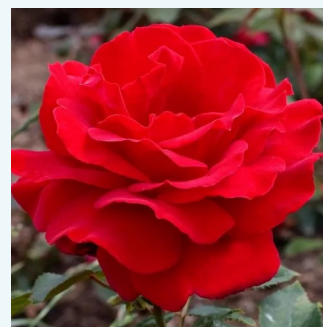

Rosa Victor Hugo®

czerwony - róża wielkokwiatowa - Hybrid Tea
90-100 cm
róża z intensywnym zapachem - -
Marie-Louise (Louissette) Meilland