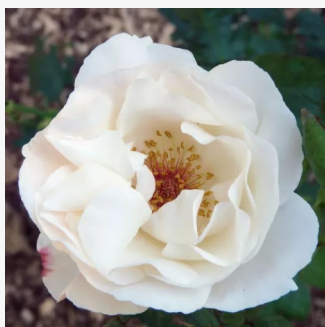

Rosa White Queen Elizabeth

biały lub mieszana biel - róże rabatowe
grandiflora
180-250 cm
róża ze średnio intensywnym zapachem - zapach
korzenny
Banner