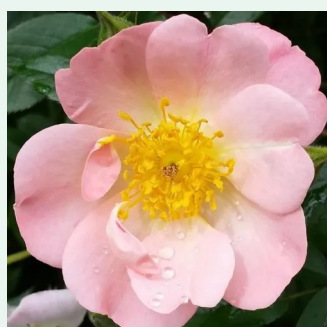

Rosa Open Arms

różowy - róża pnąca climber
150-245 cm
róża z intensywnym zapachem - -
Christopher H. Warner