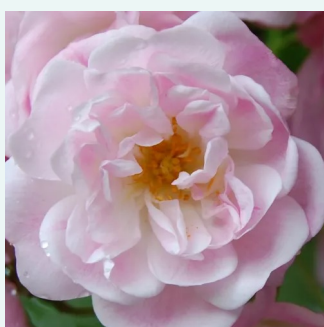

**Rosa Aurelia Liffa**

szkarłatowy - stare róże ogrodowe  
300-400 cm  
róża z dyskretnym zapachem - zapach  
truskawek  
Rudolf Geschwind

**Rosa Baron Girod de l'Ain**

purpurowo-czerwony z białymi obwodami  
płatków - róże Hybrid Perpetual  
100-150 cm  
róża z intensywnym zapachem - zapach róży  
damaszkowej  
Reverchon

**Rosa Belle de Crécy**

fioletowy - róża francuska  
90-215 cm  
róża z intensywnym zapachem - zapach  
korzenny  
Roeser

**Rosa Belvedere**

delikatny różowy - róża sempervirens  
300-400 cm  
róża z intensywnym zapachem - zapach piżmowy  
Antoine A. Jacques