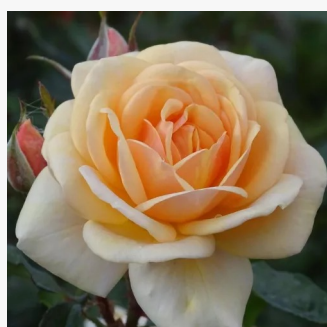

Rosa Sweet Honey®

żółty - róże rabatowe grandiflora - floribunda
90-120 cm
róża z dyskretnym zapachem - -
W. Kordes & Sons