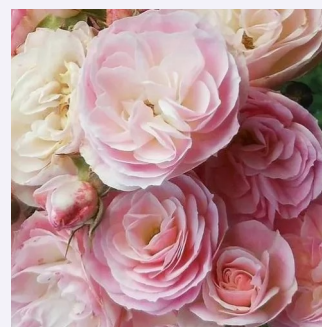

Rosa Bouquet Parfait®

biały z delikatnie różowymi brzegami - róże
parkowe
120-150 cm
róża z dyskretnym zapachem - -
Louis Lens