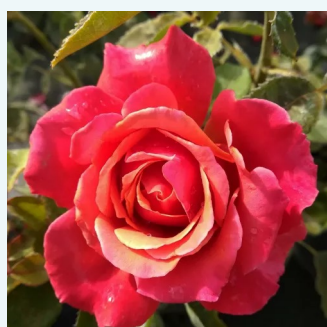

Rosa Copper Lights™

mieszanka kolorów różowych - róża
wielkokwiatowa - Hybrid Tea
100-120 cm
róża z dyskretnym zapachem - -
Nola M. Simpson