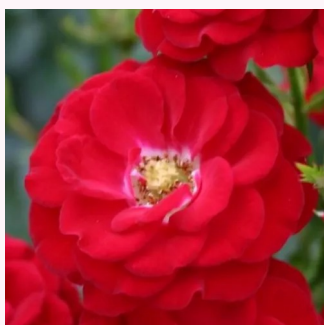

Rosa Mandy®

czerwony - róże miniaturowe
40-60 cm
róża bez zapachu - -
W. Kordes & Sons