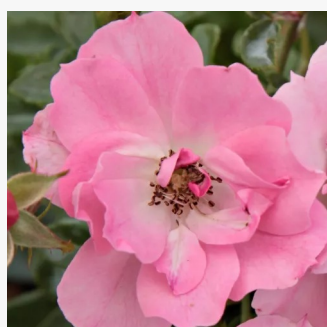

Rosa Kempelen Farkas emléké

jasnoróżowy - róże rabatowe polianty
40-50 cm
róża bez zapachu - -
Márk Gergely