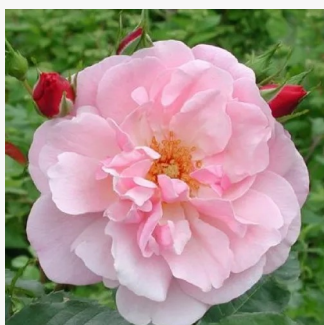

Rosa Märchenland®

łososiowy - róże rabatowe grandiflora - floribunda
80-150 cm
róża ze średnio intensywnym zapachem - zapach korzenny
Mathias Tantau, Jr.