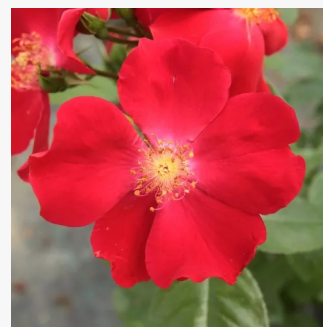

Rosa Heilige Bilhildis

ciemnoczerwony - róże rabatowe grandiflora - floribunda
40-60 cm
róża bez zapachu - -
Márk Gergely