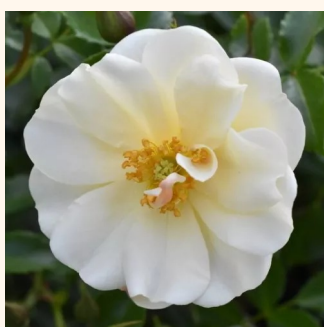

Rosa Diamant®

biały - róże okrywowe
60-90 cm
róża bez zapachu - -
Wilhelm Kordes III.