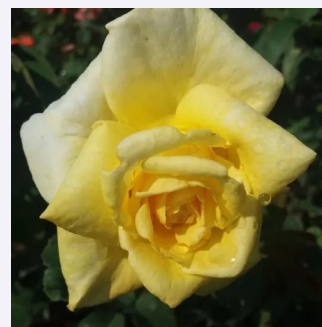

Rosa Apache

mieszanka kolorów żółtych - róże parkowe
150-200 cm
róża z intensywnym zapachem - zapach malin
Gordon J. Von Abrams