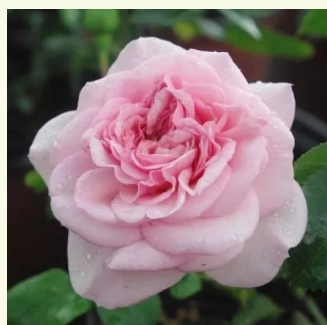

**Rosa Charlotte**

żółty - angielska róža  
90-185 cm  
róža z dyskretnym zapachem - -  
David Austin

**Rosa Claudia Cardinale™**

żółty - róža nostalgie  
150-250 cm  
róža z intensywnym zapachem - słodki zapach  
Dominique Massad

**Rosa Crocus Rose**

biały - angielska róža  
90-120 cm  
róža z dyskretnym zapachem - zapach  
herbaciarny  
David Austin

**Rosa Diadal™**

bladoróżowy - róža nostalgie  
100-150 cm  
róža z dyskretnym zapachem - -