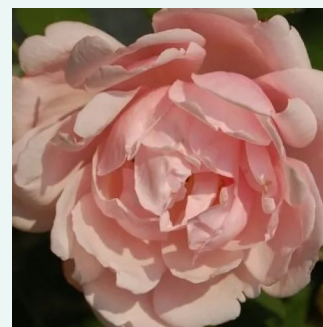

Rosa Albertine

łososiowy - róże historyczne - róże pnące
ramblery
200-600 cm
róża z dyskretnym zapachem - -
Brent C. Dickerson