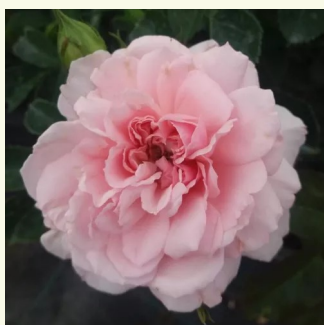

Rosa Blush™ Winterjewel®

nowy wyrób - róža nostalgie
80-90 cm
róža z dyskretnym zapachem - -
PhenoGeno Roses