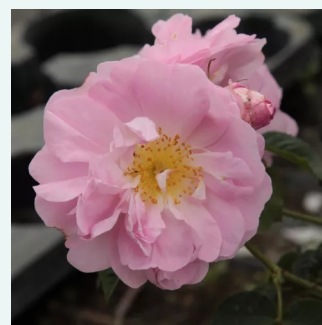

Rosa Celsiana

bladoróżowy, ze złotymi pylnikami, bieleje - róża
damasceńska
90-185 cm
róża z intensywnym zapachem - zapach róży
damaszkowej