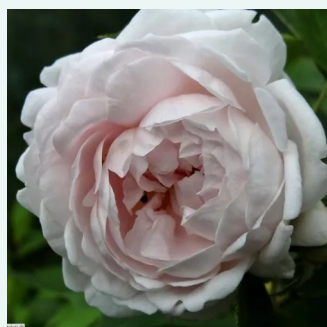

Rosa Ännchen von Tharau

biały kremowy, z żółtymi pylnikami - róża alba
(biała)
200-300 cm
róża z dyskretnym zapachem - zapach owocowy
Rudolf Geschwind