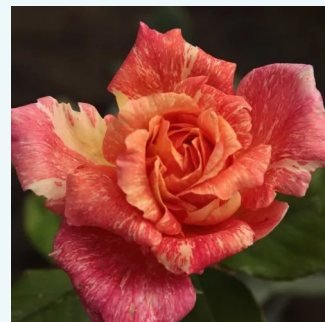

Rosa Mediterranea™

lososowo-różowy z białymi paskami - róża
wielkokwiatowa - Hybrid Tea
50-150 cm
róża z intensywnym zapachem - słodki zapach
Pedro (Pere) Dot