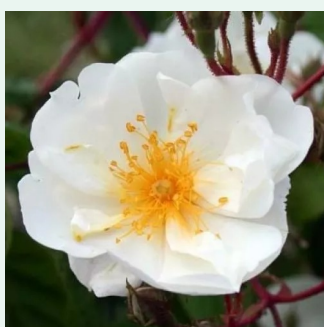

Rosa Bobbie James

kremowo-biały - róże pnące ramblery
250-700 cm
róża z intensywnym zapachem - zapach piżmowy
Sunningdale Nursery