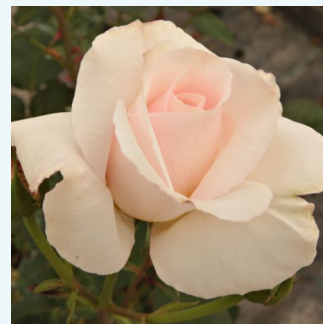

Rosa Ophelia™

bladoróżowy - róża wielkokwiatowa - Hybrid Tea
60-130 cm
róża z intensywnym zapachem - słodki zapach
William Paul & Son