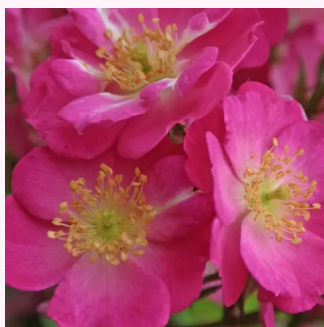

**Rosa Little Sunset®**

żółto czerwony - róże miniaturowe  
25-40 cm  
róża bez zapachu - -  
W. Kordes & Sons

**Rosa Lollipop™**

karmazynowy - róże miniaturowe  
20-40 cm  
róża z dyskretnym zapachem - -  
Ralph S. Moore