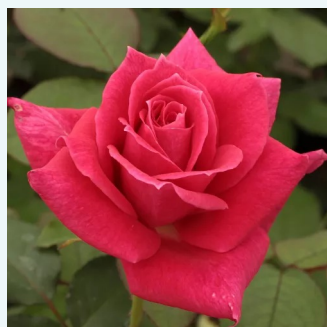

**Rosa Sárga-Piros**

żółto czerwony - róża wielkokwiatowa - Hybrid Tea  
80-100 cm  
róża ze średnio intensywnym zapachem - -

**Rosa Sasad**

karminowo-czerwony - róża wielkokwiatowa - Hybrid Tea  
80-120 cm  
róża ze średnio intensywnym zapachem - zapach korzenny  
Márk Gergely