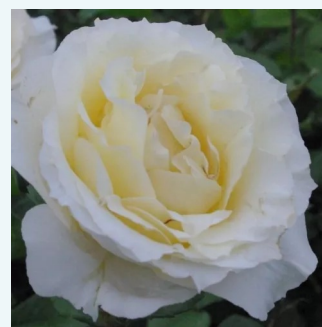

Rosa Iris Honey

maślany - róża wielkokwiatowa - Hybrid Tea
100-120 cm
róża z dyskretnym zapachem - -
-