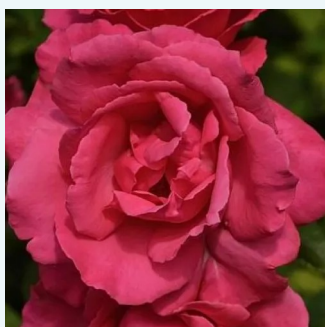

Rosa Mullard Jubilee™

ciemnoróżowy - róża wielkokwiatowa - Hybrid Tea
60-120 cm
róża ze średnio intensywnym zapachem - zapach korzenny
Samuel Darragh McGredy IV.