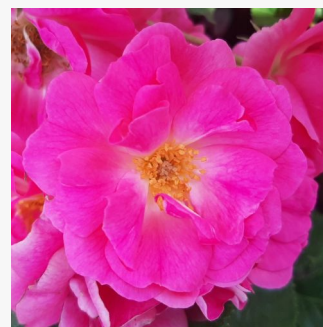

Rosa Bad Wörishofen®

różowy - róże rabatowe grandiflora - floribunda
60-70 cm
róża bez zapachu - -
W. Kordes' Söhne®