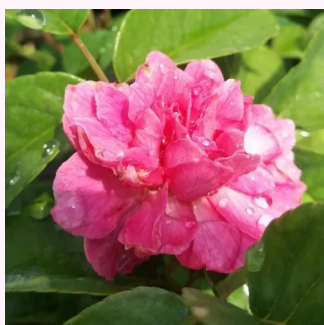

Rosa Bajor Gizi

karmonowo-różowy - róże miniaturowe
30-40 cm
róża ze średnio intensywnym zapachem - słodki zapach
Márk Gergely