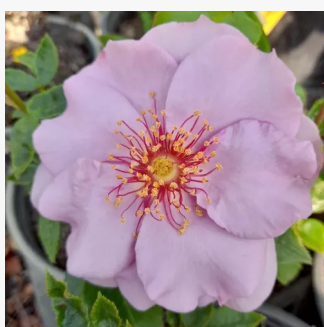

Rosa Odyssey™

delikatny malwowy - róże rabatowe grandiflora -
floribunda
75-80 cm
róża z dyskretnym zapachem - -
Frank R. Cowlishaw