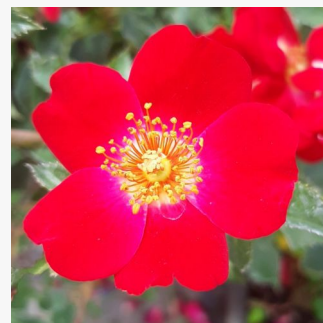

Rosa Amulet™

jaskrawo czerwony - róże rabatowe polianty
40-50 cm
róża z dyskretnym zapachem - -
PhenoGeno Roses