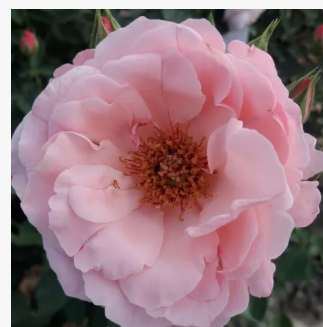

Rosa Pink Elizabeth Arden

blad różowy - róże rabatowe grandiflora - floribunda
60-120 cm
róża z dyskretnym zapachem - -
Mathias Tantau, Jr.