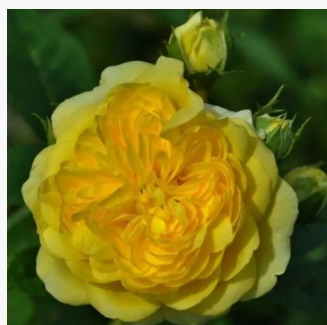

**Rosa Anna Mège™**

czerwony - róże rabatowe grandiflora - floribunda  
50-100 cm  
róża z dyskretnym zapachem - -  
Dominique Massad

**Rosa Anne Poulsen®**

karminowa czerwień - róże rabatowe grandiflora - floribunda  
60-100 cm  
róża z dyskretnym zapachem - -  
Poulsen, Svend