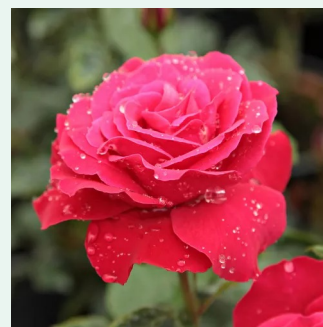

Rosa Zebrina™

koloru krwistego - róža pnąca climber
280-320 cm
róža z dyskretnym zapachem - -
-