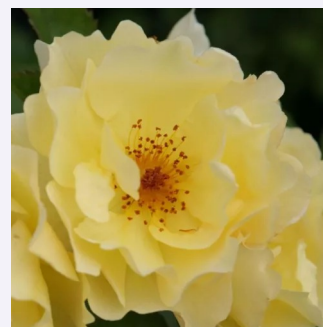

Rosa Goldspatz®

żółty - róże parkowe
120-200 cm
róża bez zapachu - -
W. Kordes' Söhne®