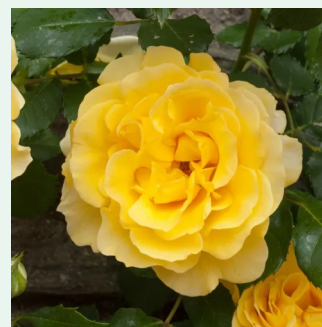

Rosa Rimosa® Gpt

żółty - róża pnąca climber
200-300 cm
róża bez zapachu - -
Meiland International