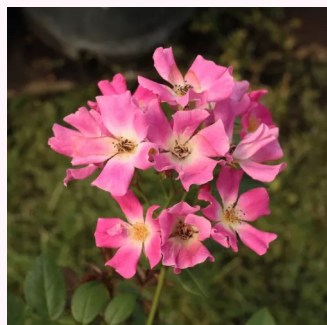

Rosa Ernye

jaskraworóżowy - róże miniaturowe
50-60 cm
róża bez zapachu - -
Márk Gergely