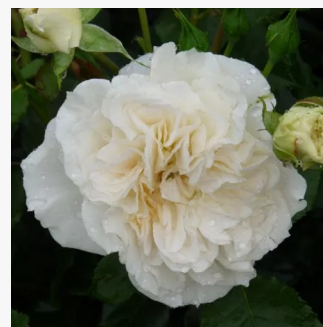

Rosa Petticoat®

biały - róże rabatowe grandiflora - floribunda
80-120 cm
róża z dyskretnym zapachem - -
Tim Hermann Kordes