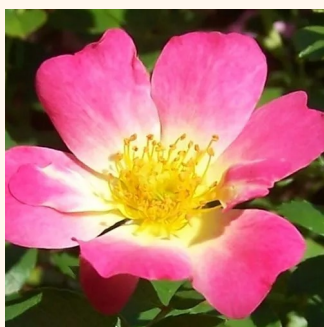

Rosa Pink Drift®

różowy - róże okrywowe
40-50 cm
róża bez zapachu - -
Jacques Mouchotte