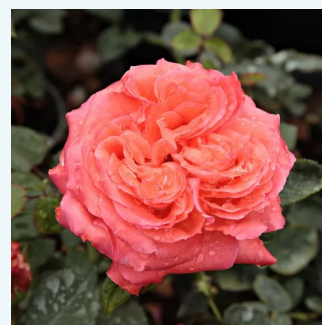

Rosa Queen of Roses®

czerwony, druga strona płatków koloru
maślanego - róża wielkokwiatowa - Hybrid Tea
130-170 cm
róża ze średnio intensywnym zapachem - zapach
owocowy
Reimer Kordes