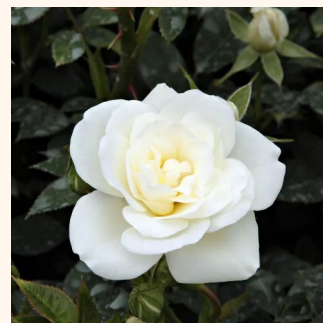

Rosa Kent Cover®

biały - róże okrywowe
40-80 cm
róża ze średnio intensywnym zapachem - dzika
róża
L. Pernille Olesen, Mogens Nyegaard Olesen