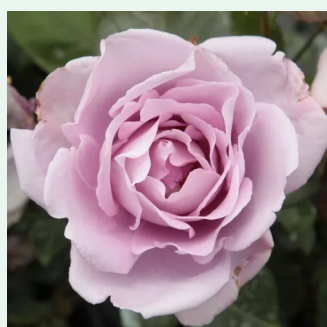

Rosa Blue Moon Cl.

fioletowy - róża pnąca climber
245-305 cm
róża z intensywnym zapachem - -
Julie Jackson; Fred A. Mungia