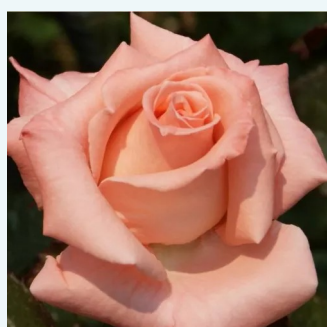

Rosa Warm Wishes™

koralewy z brzoskwińowym odcieniem - róża
wielkokwiatowa - Hybrid Tea
80-120 cm
róża z intensywnym zapachem - zapach
owocowy
Gareth Fryer