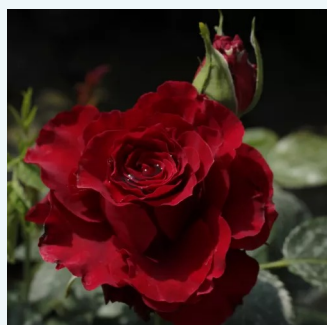

Rosa Schwarze Madonna™

bardzo ciemny karmazyn, nie blaknie - róża wielkokwiatowa - Hybrid Tea
70-100 cm
róża z dyskretnym zapachem - anyż, cytrusy, owoce
Wilhelm II Kordes & Reimer & Werner Kordes