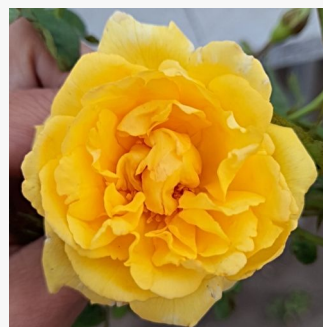

Rosa Isidora™

złoto-żółty - róże rabatowe grandiflora -
floribunda
50-70 cm
róża z dyskretnym zapachem - -
PhenoGeno Roses