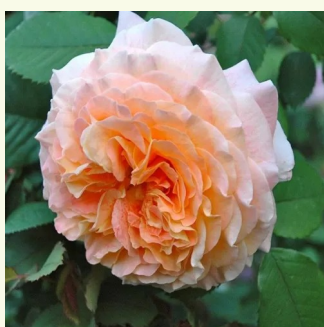

Rosa Jef l'Artiste

żółty - róža nostalgie
100-120 cm
róža z intensywnym zapachem - -
Dominique Massad