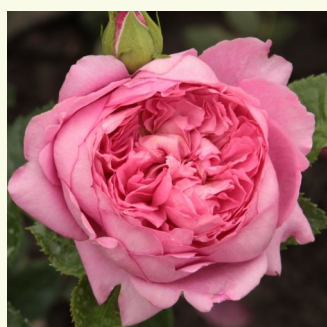

Rosa Chantal Mérieux™

różowy - róža nostalgie
80-100 cm
róža z intensywnym zapachem - anyż, mirra i
truskawki
Dominique Massad