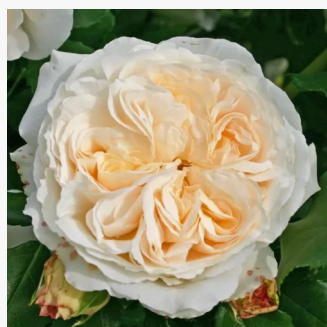

Rosa Kosmos®

biały - róże rabatowe grandiflora - floribunda
80-100 cm
róża z dyskretnym zapachem - -
Tim Hermann Kordes