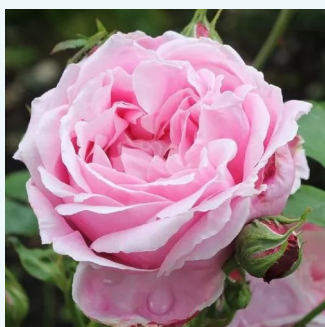

Rosa Madame Caroline Testout

różowy - róża wielkokwiatowa - Hybrid Tea
80-120 cm
róża z dyskretnym zapachem - słodki zapach
Joseph Pernet-Ducher