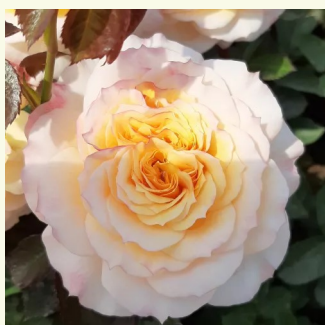

**Rosa Eliane Gillet™**

biały, z czerwonym skrajem - róža nostalgie  
80-120 cm  
róža z dyskretnym zapachem - -  
Dominique Massad

**Rosa Ellen**

brzoskwiowo-różowy - angielska róža  
120-130 cm  
róža z intensywnym zapachem - zapach  
owocowy  
David Austin

**Rosa Emilien Guillot™**

pomarańczowy - róža nostalgie  
80-100 cm  
róža z dyskretnym zapachem - zapach  
owocowy  
Dominique Massad

**Rosa Eveline Wild™**

żółty - róža nostalgie  
60-80 cm  
róža z intensywnym zapachem - -  
PhenoGeno Roses

**Rosa Evelyn**

brzoskwinowy - angielska róža  
100-150 cm  
róža z intensywnym zapachem - słodki zapach  
David Austin

**Rosa Felidaé™**

brzoskwinowo-żółty - róža nostalgie  
100-120 cm  
róža z intensywnym zapachem - słodki zapach  
Heinrich Schultheis