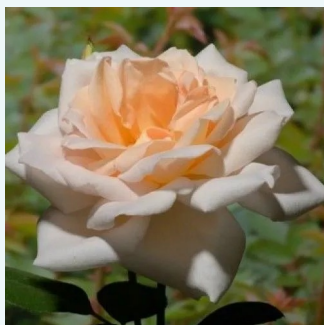

Rosa Grand Mogul

koloru masła, z delikatnie różowymi brzegami - róża wielkokwiatowa - Hybrid Tea
100-120 cm
róża z dyskretnym zapachem - -
Georges Delbard, Andre Chabert