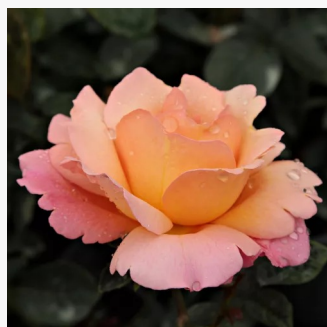

Rosa Animo

pomarańczowy - róże rabatowe grandiflora - floribunda
100-160 cm
róża z intensywnym zapachem - zapach korzenny
De Ruiter Innovations BV.