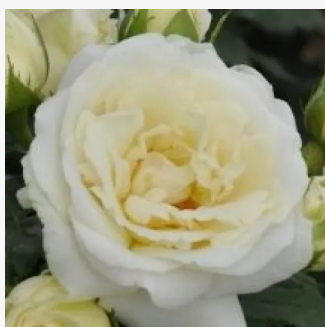

Rosa Lenka™

kremowo-biały - róże rabatowe grandiflora -
floribunda
60-70 cm
róża z dyskretnym zapachem - -
PhenoGeno Roses