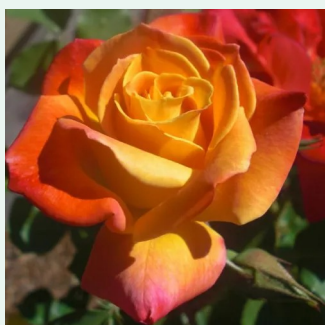

Rosa Joseph's Coat

pomarańczowy - róża pnąca climber
245-365 cm
róża ze średnio intensywnym zapachem - -
David L. Armstrong