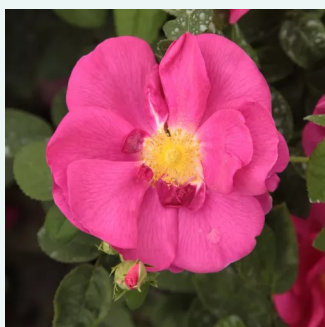

**Rosa Fritz Nobis®**

różowy - stare róże ogrodowe  
150-220 cm  
róża z dyskretnym zapachem - -  
Wilhelm J.H. Kordes II.

**Rosa Gallica 'Officinalis'**

ciemnoróżowy - róża francuska  
90-150 cm  
róża z intensywnym zapachem - zapach  
korzenny  
-