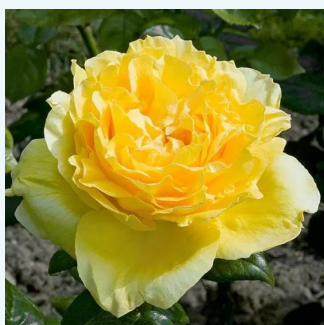

Rosa Souvenir de Marcel Proust™

żółty - róża wielkokwiatowa - Hybrid Tea
60-80 cm
róża z intensywnym zapachem - zapach cynamonowy i brzoskwiowy
Georges Delbard