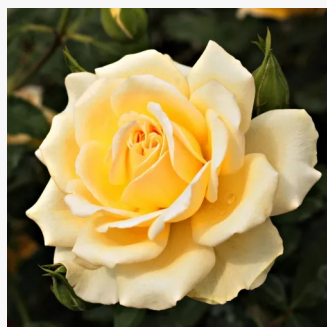

Rosa Rivedoux-plage™

złoty z różowym skrajem - róże rabatowe grandiflora - floribunda
90-120 cm
róża bez zapachu - -
Dominique Massad