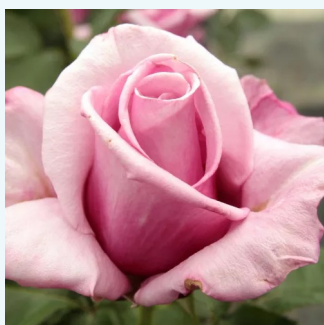

Rosa Barbra Streisand™

fioletowo-różowy - róża wielkokwiatowa - Hybrid Tea
90-150 cm
róża z intensywnym zapachem - zapach owoców cytrusowych
Tom Carruth