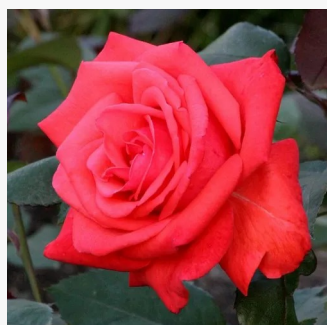

Rosa Rosalynn Carter™

koralewy z pomarańczowym odcieniem - róże
rabatowe grandiflora
90-100 cm
róża z intensywnym zapachem - zapach
korzenny
De Ruiter Innovations BV.