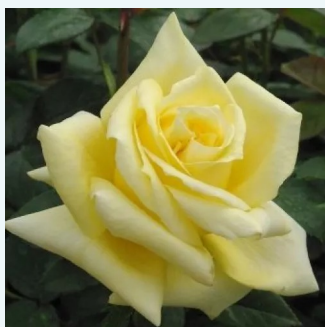

Rosa Sunblest

ciemnożółty - róża wielkokwiatowa - Hybrid Tea
90-130 cm
róża z dyskretnym zapachem - zapach owocowy
Mathias Tantau, Jr.