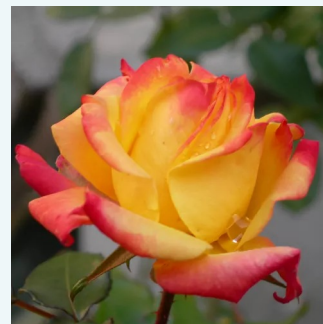

Rosa Piccadilly

szkarłatny, dół o odwrotną stronę płatków żółcista - róża wielkokwiatowa - Hybrid Tea
100-140 cm
róża z dyskretnym zapachem - słodki zapach
Samuel Darragh McGredy IV.