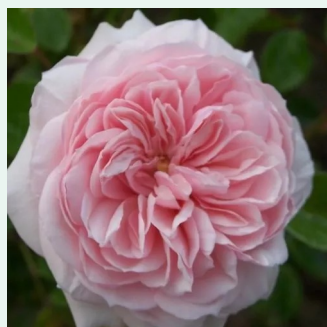

Rosa Awakening™

jasny róż - róża pnąca climber
200-400 cm
róża z intensywnym zapachem - zapach
korzenny
Jan Böhm