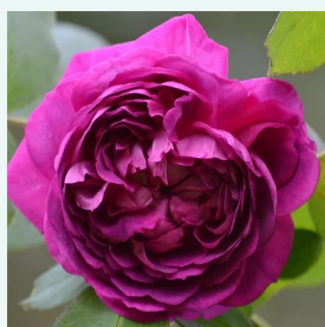

**Rosa Nuits de Young**

ciemnofioletowy z żółtymi pylnikami - róža  
mchowa  
120-150 cm  
róža z intensywnym zapachem - słodki zapach  
Jean Laffay

**Rosa Ombrée Parfaite**

fioletowy - róža francuska  
70-90 cm  
róža z dyskretnym zapachem - -  
Jean-Pierre Vibert

**Rosa Président de Sèze**

różowy z białym obrzeżem - róža francuska  
120-150 cm  
róža z dyskretnym zapachem - -  
Mme. Hébert

**Rosa Queen of Bourbons**

mieszany różowy - róža bourbon  
180-400 cm  
róža z intensywnym zapachem - słodki zapach  
Mauget