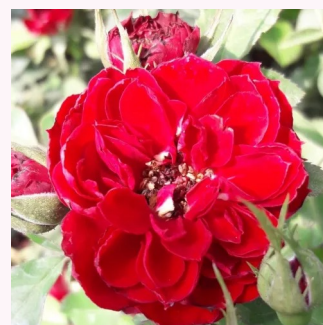

Rosa Zenta

bordowy - róże miniaturowe
30-50 cm
róża bez zapachu - -
Márk Gergely