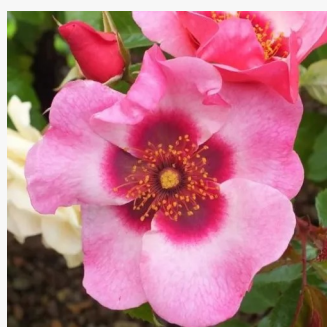

Rosa Bright as a Button

różowy - róże rabatowe grandiflora - floribunda
95-110 cm
róża z dyskretnym zapachem - -
Christopher H. Warner