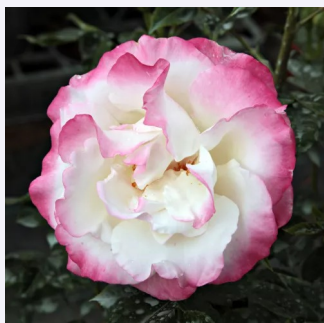

Rosa Mami

kremowo-biały nabierający koloru wiśniowego -
róże parkowe
120-150 cm
róża z dyskretnym zapachem - -
Márk Gergely