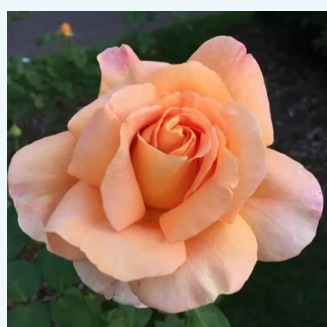

Rosa Apricot Silk

brzoskwinowy - róża wielkokwiatowa - Hybrid Tea
60-130 cm
róża ze średnio intensywnym zapachem - słodki zapach
Charles Walter Gregory