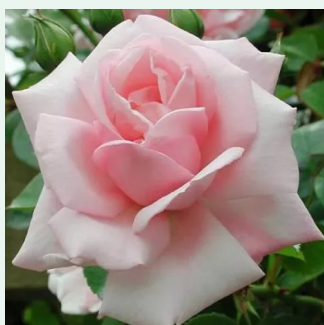

Rosa New Dawn

bladoróżowy - róża pnąca climber
300-600 cm
róża z dyskretnym zapachem - -
Somerset Rose Nursery