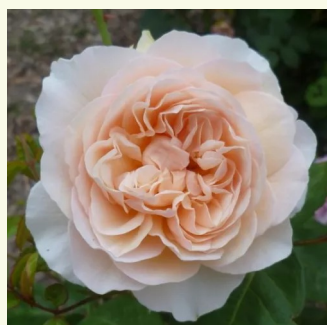

**Rosa Ausgold**

głęboko-żółty - angielska róża  
120-150 cm  
róża z intensywnym zapachem - słodki zapach  
David Austin

**Rosa Ausjo**

brzoskwiowo-żółty - angielska róża  
90-120 cm  
róża z intensywnym zapachem - zapach  
owocowy  
David Austin

**Rosa Ausjolly**

brzoskwiowo-różowy - angielska róża  
80-90 cm  
róża ze średnio intensywnym zapachem - zapach  
mirry i herbaciany  
David Austin

**Rosa Ausleap**

brzoskwiowo-żółty - angielska róża  
100-150 cm  
róża z intensywnym zapachem - słodki zapach  
owocowy  
David Austin