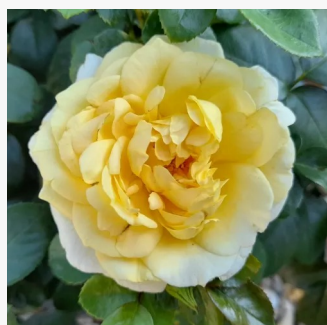

Rosa Sunstar®

żółty - róże rabatowe grandiflora - floribunda
60-90 cm
róża z dyskretnym zapachem - -
W. Kordes & Sons