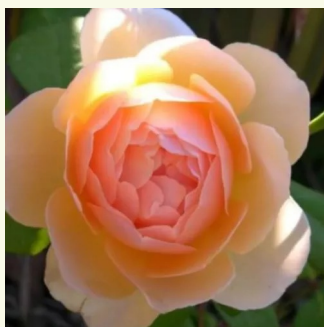

Rosa Ausjo

brzoskwiowo-żółty - angielska róża
90-120 cm
róża z intensywnym zapachem - zapach
owocowy
David Austin