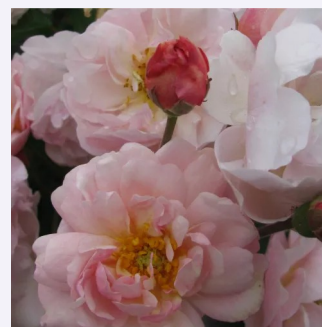

**Rosa Cardinal Hume**

fioletowo-czerwony - róże parkowe  
75-180 cm  
róża z intensywnym zapachem - zapach  
cynamonu i owocowy  
Harkness & Co. Ltd

**Rosa Coctail®**

ostrzy karmazyn z żółtym środkiem - róże  
parkowe  
280-320 cm  
róża ze średnio intensywnym zapachem - zapach  
owocowy  
Francis Meiland