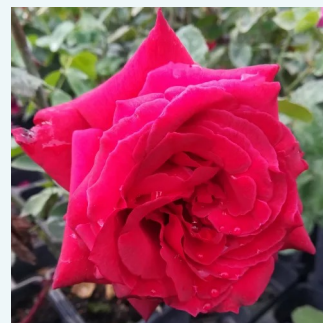

**Rosa Orchid Masterpiece™**

jasna malwa z bordowymi brzegami - róża  
wielkokwiatowa - Hybrid Tea  
50-150 cm  
róża z dyskretnym zapachem - zapach owocowy  
Eugene S. Boerner

**Rosa Pannonhalma**

wiśniowy - róża wielkokwiatowa - Hybrid Tea  
90-100 cm  
róża ze średnio intensywnym zapachem - zapach  
korzenny  
Márk Gergely