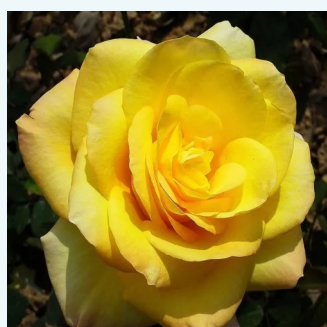

Rosa King's Ransom™

złoto-żółty - róża wielkokwiatowa - Hybrid Tea
75-150 cm
róża z intensywnym zapachem - zapach
korzenny
Dr. Dennison H. Morey