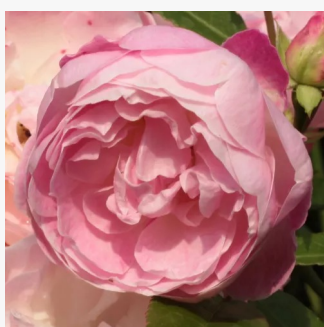

Rosa Sorbet Pink™

różowy - róże rabatowe polianty
50-70 cm
róża z dyskretnym zapachem - -
Dr. Túri Istvánné (Molnár Éva Anna)