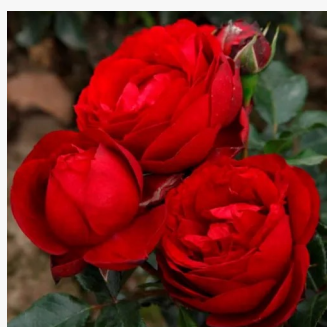

Rosa Till Eulenspiegel®

czerwony - róże rabatowe grandiflora - floribunda
60-90 cm
róża z dyskretnym zapachem - -
W. Kordes & Sons