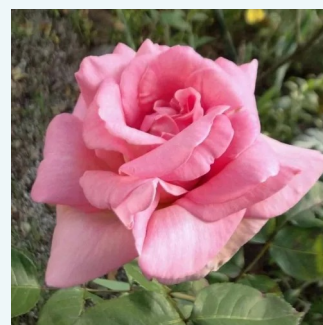

Rosa Flamingo

różowy - róża wielkokwiatowa - Hybrid Tea
80-100 cm
róża z intensywnym zapachem - -
Jan A. Herholdt