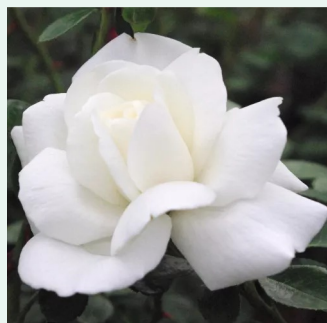

Rosa Ida Klemm

śnieżnobiały - róże pnące ramblery
200-300 cm
róža z dyskretnym zapachem - -
Louis (Ludwig) Walter