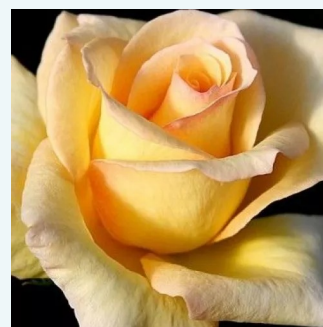

Rosa Elegant Beauty®

maślany, skraje płatków nieco różowe - róża
wielkokwiatowa - Hybrid Tea
80-150 cm
róża z dyskretnym zapachem - -
Reimer Kordes