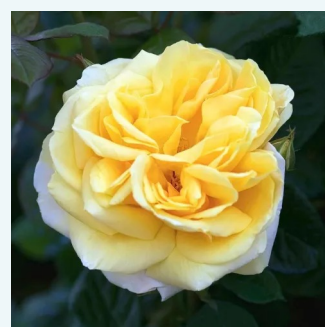

Rosa Michelangelo®

żółty - róża wielkokwiatowa - Hybrid Tea
120-130 cm
róża ze średnio intensywnym zapachem - -
Alain Meilland