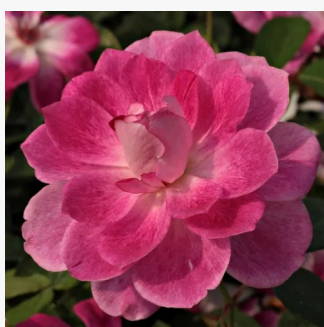

Rosa Regensberg™

różowy z białymi obwódkami - róże rabatowe grandiflora - floribunda
30-70 cm
róża z dyskretnym zapachem - zapach owocowy
Samuel Darragh McGredy IV.