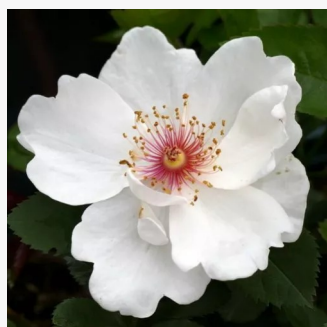

Rosa Jacqueline du Pré™

biały - róże rabatowe grandiflora - floribunda
150-180 cm
róża z intensywnym zapachem - zapach owoców
cytrusowych, owocowy, piżmowy
Harkness & Co. Ltd