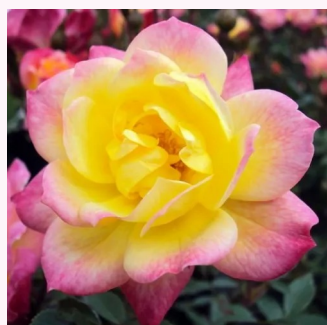

Rosa Baby Masquerade®

żółty z koralowymi brzegami, będzie coraz bardziej czerwony, w końcu zamieni się na wyblakły karmazyn - róże miniaturowe
20-40 cm
róża bez zapachu - -
Mathias Tantau, Jr.