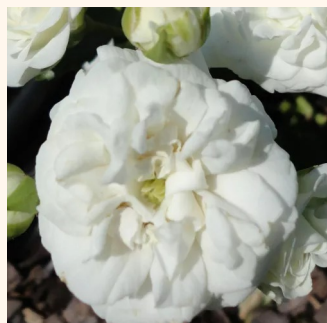

**Rosa Gaudy™**

różowo - biały - róże okrywowe  
50-60 cm  
róża z dyskretnym zapachem - -  
PhenoGeno Roses

**Rosa Hello®**

czerwony - róże okrywowe  
50-60 cm  
róża bez zapachu - -  
Alain Antoine Meilland