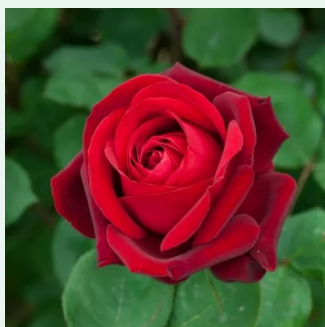

Rosa Edith Piaf® Gpt

czerwony - róža pnąca climber
200-400 cm
róža z intensywnym zapachem - -
William J. Radler