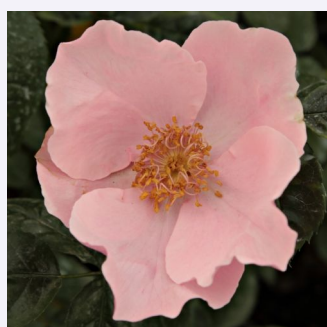

**Rosa Eddie's Jewel**

czerwony - dzikie róże  
200-300 cm  
róża bez zapachu - -  
J.H. Eddie

**Rosa Elmshorn®**

ciemnoróżowy - róże parkowe  
120-200 cm  
róża z dyskretnym zapachem - zapach owocowy  
Reimer Kordes