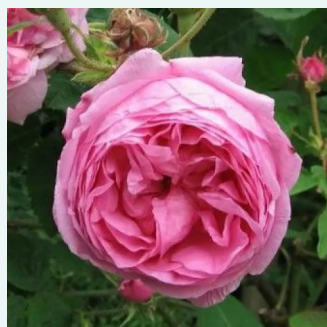

**Rosa Rose des Peintres**

różowy - róża stulistna „Rose de Meaux”  
160-180 cm  
róża z intensywnym zapachem - zapach korzenny

**Rosa Souvenir de la Malmaison**

jasnoróżowy z odcieniem ciemniejszych płatków zewnętrznych - róża bourbon  
60-120 cm  
róża z intensywnym zapachem - zapach korzenny u herbaciany  
Jean Beluze

**Rosa Souvenir du Docteur Jamain**

fioletowy - róże Hybrid Perpetual  
150-300 cm  
róża z dyskretnym zapachem - -  
François Lacharme

**Rosa Stanwell Perpetual**

biały z małym odcieniem różowego - róże Hybrid Perpetual  
180-250 cm  
róża z dyskretnym zapachem - -  
C. Brown

**Rosa Trompeter von Säckingen**

czerwony - stare róże ogrodowe  
200-300 cm  
róża z dyskretnym zapachem - -  
Rudolf Geschwind

**Rosa Tuscany Superb**

fioletowo-bordowy - róża francuska  
100-150 cm  
róża z dyskretnym zapachem - -  
Thomas Rivers & Son Ltd.