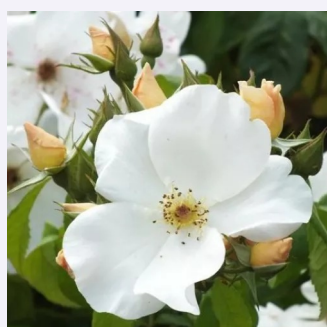

Rosa Sally Holmes™

kremowy, blaknący - róże parkowe
150-200 cm
róża z dyskretnym zapachem - zapach piżmowy
Robert A. Holmes