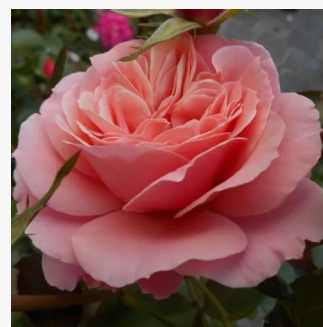

Rosa Botticelli®

różowy - róże rabatowe grandiflora - floribunda
70-80 cm
róża bez zapachu - -
Meiland International