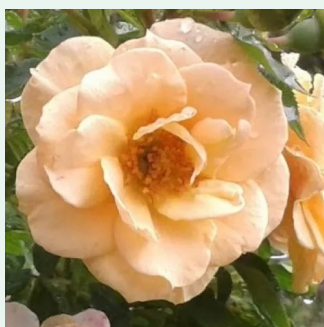

Rosa Zorba™

mieszany żółty - róža pnąca climber
150-200 cm
róža z dyskretnym zapachem - -
L. Pernille Olesen, Mogens Nyegaard Olesen