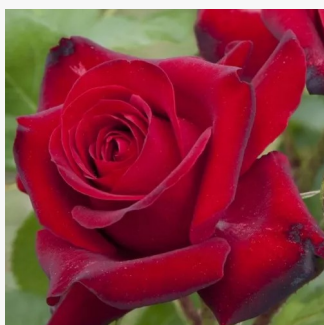

Rosa Niccolo Paganini®

czerwony - róże rabatowe grandiflora - floribunda
70-90 cm
róża z dyskretnym zapachem - -
Alain Meilland