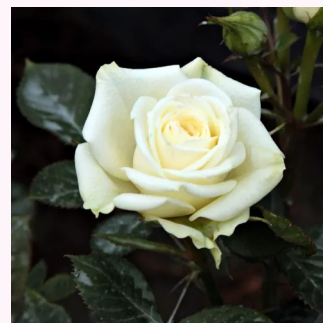

Rosa Moonlight Lady™

kremowo-biały, z kremowo różowym środkiem -
róże miniaturowe
20-40 cm
róża z dyskretnym zapachem - -
Barry & Dawn Eagle