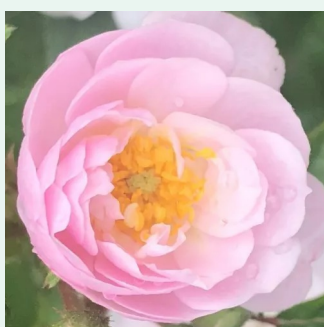

Rosa Little Rambler

różowy - róża pnąca climber
150-245 cm
róża z intensywnym zapachem - -
Christopher H. Warner