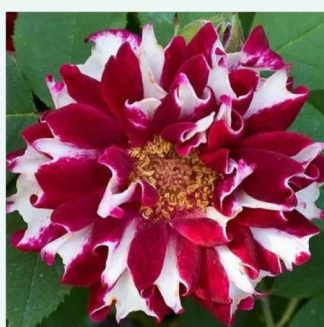

Rosa Roger Lambelin

czerwony z białym obramowaniem - róże Hybrid
Perpetual
90-150 cm
róža z intensywnym zapachem - miodowy
Marie-Louise (aka Widow, Vve) Schwartz