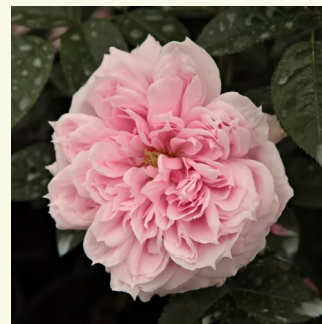

Rosa Schöne Maid®

bladoróżowy - róža nostalgie
70-100 cm
róža z intensywnym zapachem - zapach
owocowy
Hans Jürgen Evers