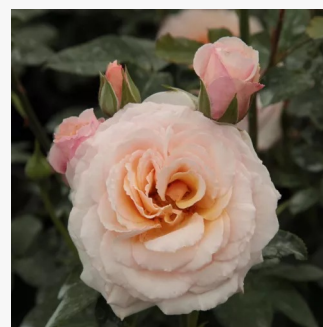

Rosa Pacific™

żółty - róże rabatowe grandiflora
90-100 cm
róża z dyskretnym zapachem - -
PhenoGeno Roses