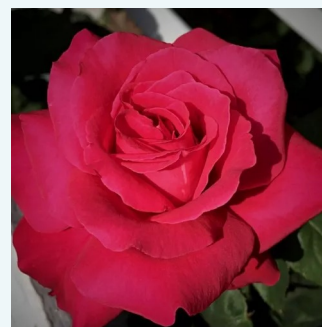

Rosa Alec's Red™

karminowy - róża wielkokwiatowa - Hybrid Tea
75-90 cm
róża z intensywnym zapachem - zapach
owocowy
Alexander M. (Alec) Cocker