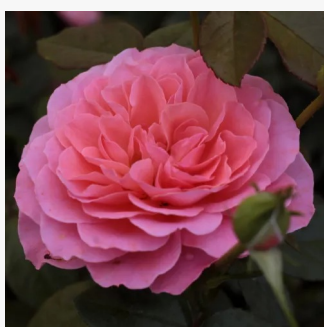

Rosa First Edition™

lososiowy - róże rabatowe grandiflora - floribunda
60-120 cm
róża z dyskretnym zapachem - zapach
herbacyany, nieco miodowy
Georges Delbard