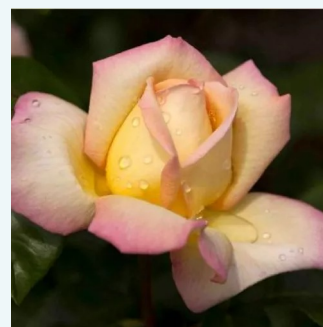

**Rosa Renica**

żółty, z czerwonym odwrotem płatków - róża wielkokwiatowa - Hybrid Tea  
80-100 cm  
róża z dyskretnym zapachem - -  
Mathias Tantau, Jr.

**Rosa Rose Aimée™**

żółty, z różowymi obrzeżami płatków - róża wielkokwiatowa - Hybrid Tea  
50-150 cm  
róża z intensywnym zapachem - słodki zapach  
Jean-Marie Gaujard