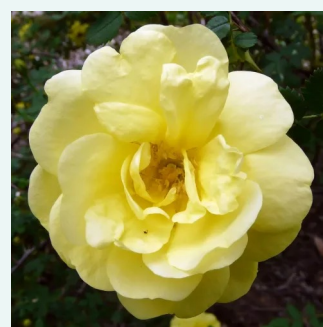

Rosa Rosa Harisonii

blady żółty - stare róże ogrodowe
90-300 cm
róža z dyskretnym zapachem - zapach owocowy
George Folliott Harison