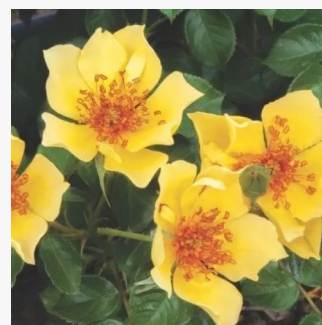

Rosa Ducat™

żółty - róże rabatowe grandiflora - floribunda
40-60 cm
róża z dyskretnym zapachem - -
PhenoGeno Roses