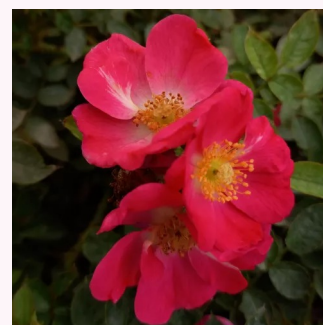

Rosa Bay™

różowy - róże miniaturowe
20-40 cm
róża bez zapachu - -
Mogens Nyegaard Olesen