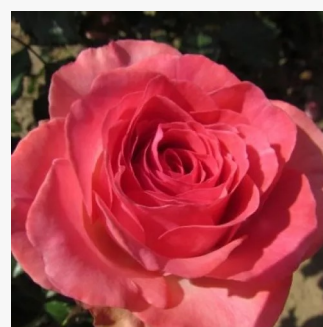

Rosa Mystic Glow™

różowy - róże rabatowe grandiflora - floribunda
70-90 cm
róża z intensywnym zapachem - zapach
korzenny
Ronnie Rawlins