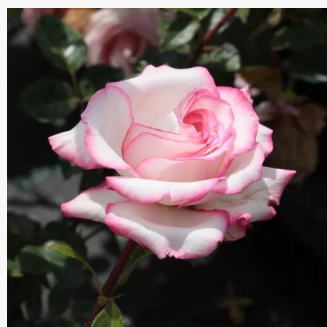

**Rosa Grüss an Aachen™**

jasnoróżowy - róże rabatowe grandiflora  
100-160 cm  
róża z dyskretnym zapachem - słodki zapach  
L. Wilhelm Hinner

**Rosa Hadikfalva**

jaskraworóżowy - róże rabatowe polianty  
30-50 cm  
róża z dyskretnym zapachem - -  
Márk Gergely